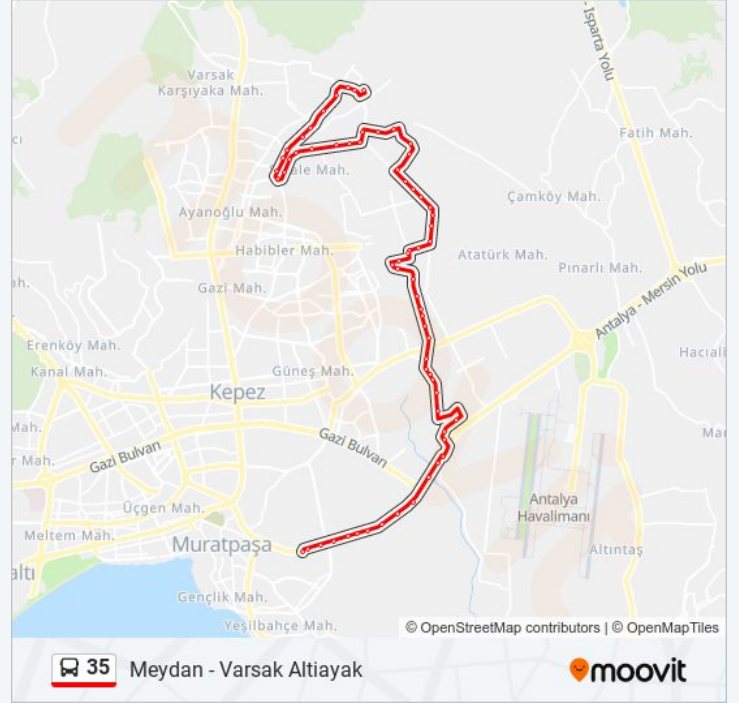

35 otobüs Bilgi

Yön: Meydan - Varsak Altiyak

Duraklar: 65

Yolculuk Süresi: 58 dk

Hat Özeti:

14603 - Antalya Cd-9
14604 - Antalya Cd-10
14605 - Antalya Cd-11
14606 - Antalya Cd-12
14607 - Antalya Cd-13
14608 - Antalya Cd-14
11974 - Kaktüs Sk-1
10913 - Kaktüs Sk-2
12896 - Begonya Sk-1
10901 - Antalya Cd-16
10888 - Sardunya Sk-1
10902 - Sardunya Sk-2
13824 - Andizli Sk-1
11706 - Andizli Sk-2
11988 - Andizli Sk-3
12950 - Andizli Sk-4
11990 - Kepez Atatürk Cd-1
14475 - Kepez Atatürk Cd-2
11977 - Kepez Atatürk Cd-3
11978 - Zeytinlik Mh-1
11980 - Zeytinlik Mh-2
11982 - Zeytinlik Mh-3
11986 - Fevzi Çakmak Cd-1
11984 - Fevzi Çakmak Cd-2
14472 - Osman Gazi Cd-5
13827 - Kepez Atatürk Cd-6
13936 - Kepez Atatürk Cd-7
11708 - Kepez Atatürk Cd-8
11709 - Kepez Atatürk Cd-9
12946 - Kepez Atatürk Cd-10
11710 - Kepez 21 Cd-5
12002 - Kepez 21 Cd-6
10905 - Sütçüler Cd-15