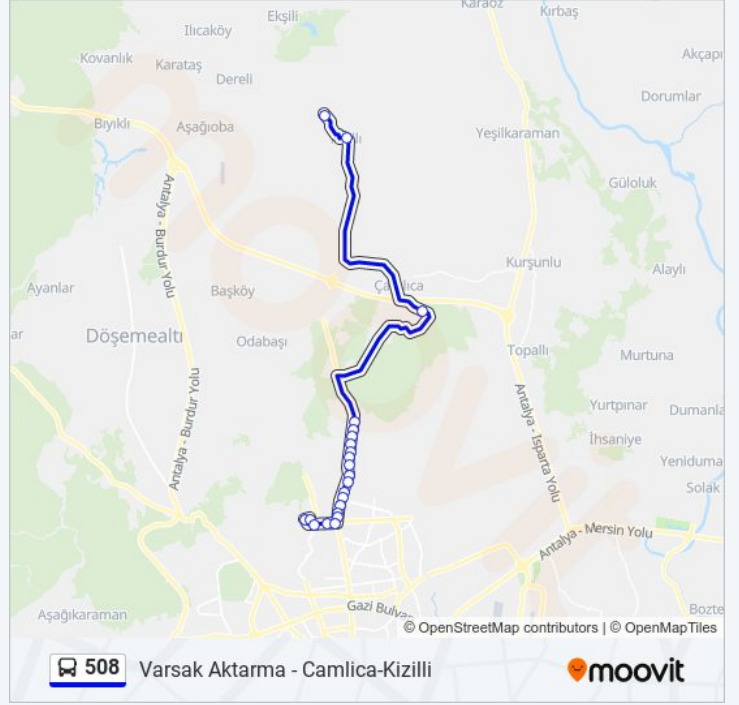

14784 - Hamza Taş Cd-1

14971 - Çamlica Hayvan Pazarı-2

14546 - Kizilli Mh-2

14285 - Kizilli Mh-1

508 otobüs saatleri ve güzergah haritaları, moovitapp.com adresinde çevrimdışı bir PDF olarak mevcut. Canlı otobüs saatlerini, tren tarifesini veya metro programlarını ve Antalya konumundaki tüm toplu taşıma araçları için adım adım yol tariflerini görmek için [Moovit uygulamasını](#) sayfasını kullanın.

[Moovit Hakkında](#) • [MaaS Çözümleri](#) • [Desteklenen ülkeler](#) • [Mooviter Topluluğu](#)

© 2024 Moovit - Tüm Hakları Saklıdır

Canlı Varış Saatlerini Kontrol Et