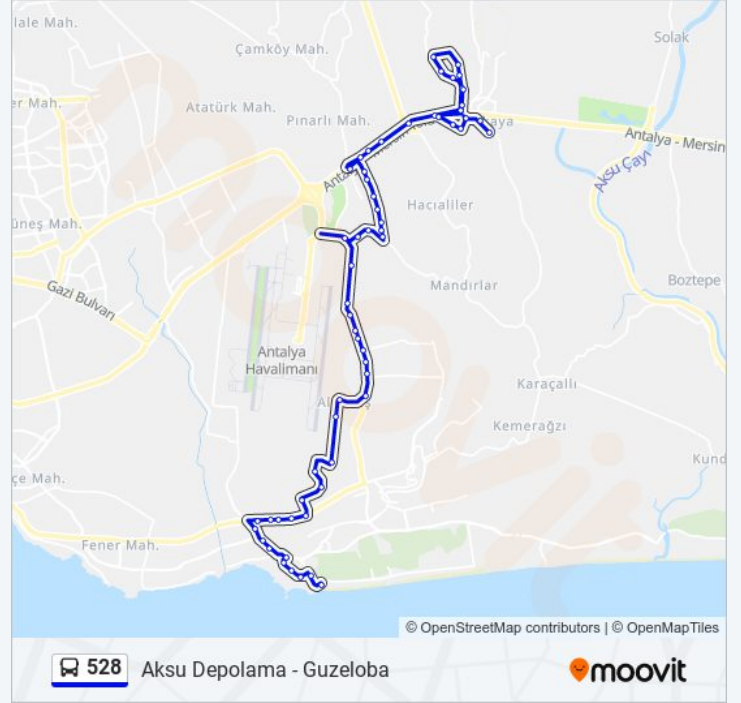

528 otobüs Bilgi

Yön: Aksu Depolama - Guzeloba

Duraklar: 60

Yolculuk Süresi: 67 dk

Hat Özeti:

12446 - Şehit Komando Er Mustafa Göktürk Cd-1
12445 - Şehit Komando Er Mustafa Göktürk Cd-2
12846 - Şehit Komando Er Mustafa Göktürk Cd-3
12848 - Şehit Komando Er Mustafa Göktürk Cd-4
12444 - Şehit Komando Er Mustafa Göktürk Cd-5
12845 - Şehit Komando Er Mustafa Göktürk Cd-6
12443 - Şehit Komando Er Mustafa Göktürk Cd-7
12441 - İncikpınar Cd-1
11360 - İncikpınar Cd-2
13815 - Kardeş Kentler Cd-27
12436 - Kardeş Kentler Cd-1
12437 - Kardeş Kentler Cd-2
12628 - Kardeş Kentler Cd-3
11818 - Kardeş Kentler Cd-4
12263 - Kardeş Kentler Cd-5
12264 - Kardeş Kentler Cd-6
10866 - Kardeş Kentler Cd-7
12260 - Kardeş Kentler Cd-8
10682 - Kardeş Kentler Cd-9
11383 - Yörükoğlu Cd-1
14495 - Altıntaş Mh-1
14751 - Serhat Sk
14489 - Asmalı Sk-3
11149 - Asmalı Sk-4
11150 - Asmalı Sk-5
10692 - Rauf Denктаş Cd-14
10693 - Rauf Denктаş Cd-15
10694 - Rauf Denктаş Cd-16
10695 - Rauf Denктаş Cd-17
10696 - Rauf Denктаş Cd-18
10856 - Havaalani Cd-12
10079 - Havaalani Cd-13
10080 - Havaalani Cd-14