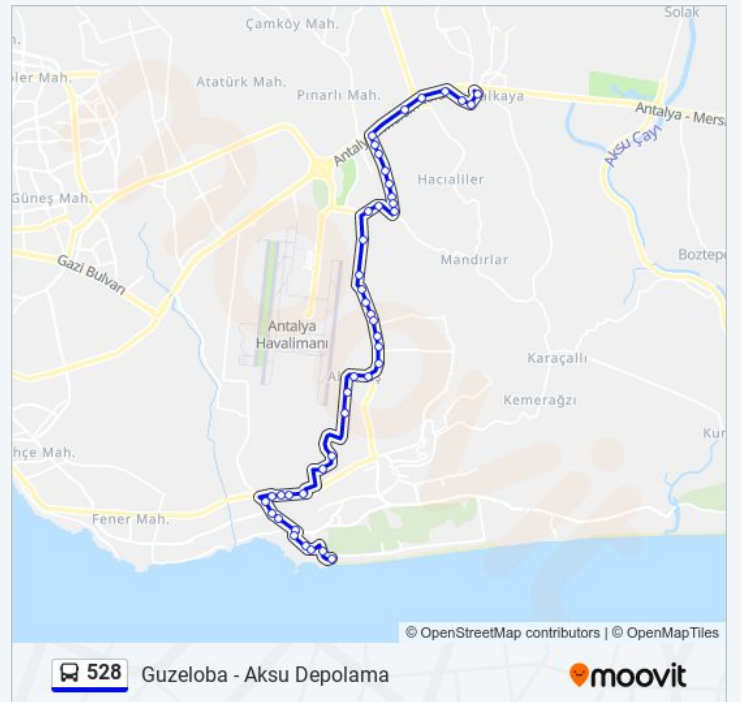

12110 - Lara Cd-7

10082 - Bayindirlik Cd-2

10083 - Menekşe Cd-3

10084 - Menekşe Cd-4

10086 - Lara Cd-9

13009 - Güzeloba Depolama

Variş yeri: Guzeloba - Aksu Depolama

44 durak

[HAT SAATLERİNİ GÖRÜNTÜLE](#)

13009 - Güzeloba Depolama

10090 - Lara Cd-10

10092 - Menekşe Cd-1

12109 - Menekşe Cd-2

10094 - Bayindirlik Cd-1

10095 - Lara Cd-12

10097 - Havaalani Cd-1

10099 - Havaalani Cd-2

10428 - Havaalani Cd-3

10660 - Rauf Denктаş Cd-1

10661 - Rauf Denктаş Cd-2

10662 - Rauf Denктаş Cd-3

10664 - Rauf Denктаş Cd-4

10241 - Asmalı Sk-1

10243 - Asmalı Sk-2

14349 - Altintaş Mh-2

14494 - Altintaş Mh-3

14350 - Yörükoğlu Cd-2

14351 - Yörükoğlu Cd-3

12261 - Kardeş Kentler Cd-18

10675 - Kardeş Kentler Cd-19

12259 - Kardeş Kentler Cd-20

10676 - Kardeş Kentler Cd-21

528 otobüs Saatleri

Guzeloba - Aksu Depolama Güzergahı Saatleri:

Pazartesi	07:05 - 21:25
Salı	07:05 - 21:25
Çarşamba	07:05 - 21:25
Perşembe	07:05 - 21:25
Cuma	07:05 - 21:25
Cumartesi	07:05 - 21:25
Pazar	07:05 - 21:25

528 otobüs Bilgi

Yön: Guzeloba - Aksu Depolama

Duraklar: 44

Yolculuk Süresi: 51 dk

Hat Özeti: