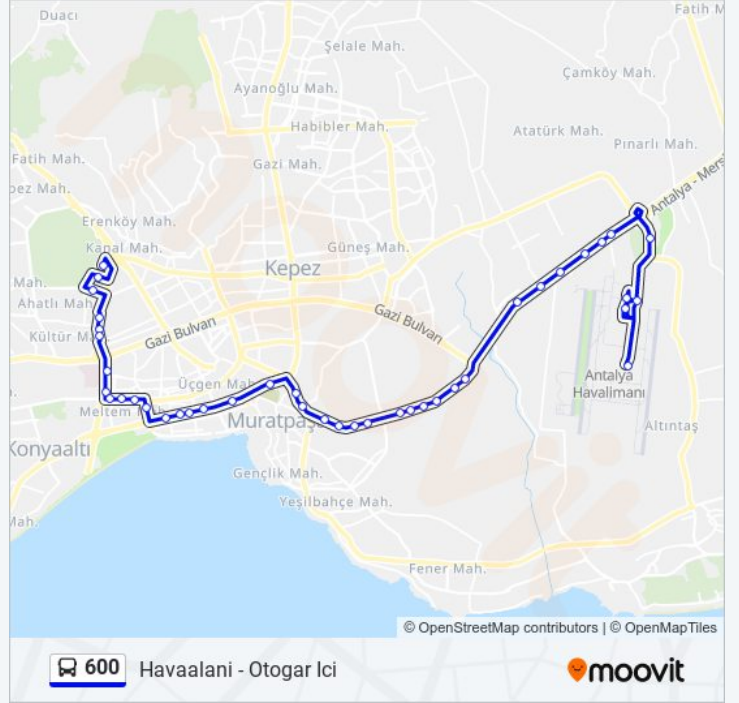

10828 - Otogar İçi

Varış yeri: Otogar İci - Havaalani

46 durak

[HAT SAATLERİNİ GÖRÜNTÜLE](#)

10828 - Otogar İçi

10616 - Dumlupınar Blv-2

10618 - Dumlupınar Blv-4

10619 - Dumlupınar Blv-5