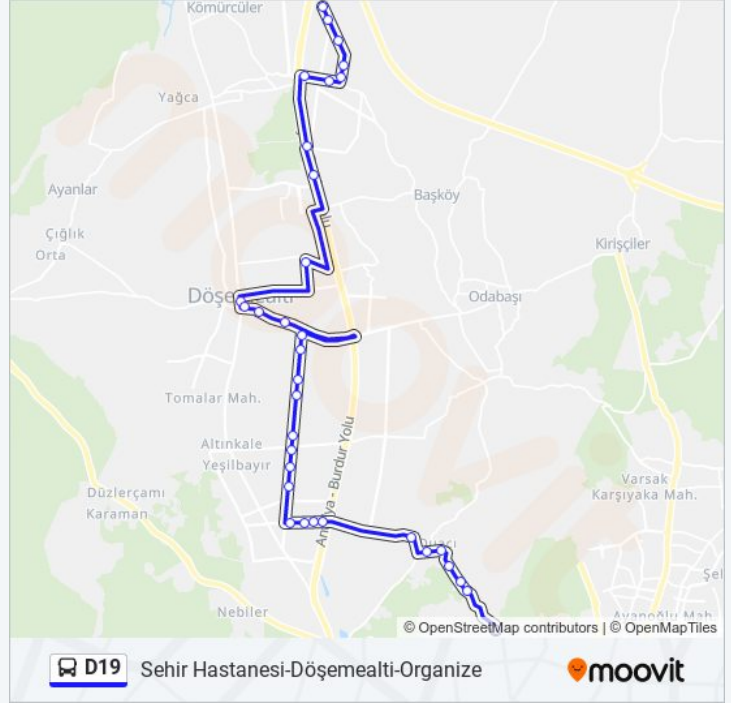

16022 - Altinkale 4468 Sk.-3

16023 - Altinkale 4468 Sk.-4

16024 - Altinkale 4468 Sk.-5

16033 - Altinkale Şht. Mustafa Gürcan Cd.-1

16034 - Altinkale Şht. Mustafa Gürcan Cd.-2

16035 - Altinkale Şht. Mustafa Gürcan Cd.-3

11345 - Yeniköy Atatürk Cd-22 "Kütüphane Durağı"

14866 - Pisidya Sk-1

14149 - D650 Akdeniz Blv-10

14701 - D650 Akdeniz Blv-11

13600 - Organize Sanayi 24 Cd-1

10754 - Organize Sanayi 24 Cd-2

10758 - Organize Sanayi 24 Cd-3

10766 - Organize Sanayi 24 Cd-4

10784 - Organize Sanayi 24 Cd-5

10786 - Organize Sanayi 24 Cd-6

13605 - Organize Sanayi 24 Cd-7

D19 otobüs saatleri ve güzergah haritaları, moovitapp.com adresinde çevrimdışı bir PDF olarak mevcut. Canlı otobüs saatlerini, tren tarifelerini veya metro programlarını ve Antalya konumundaki tüm toplu taşıma araçları için adım adım yol tariflerini görmek için [Moovit uygulamasını](#) sayfasını kullanın.

[Moovit Hakkında](#) • [MaaS Çözümleri](#) • [Desteklenen ülkeler](#) • [Mooviter Topluluğu](#)

© 2024 Moovit - Tüm Hakları Saklıdır

Canlı Varış Saatlerini Kontrol Et