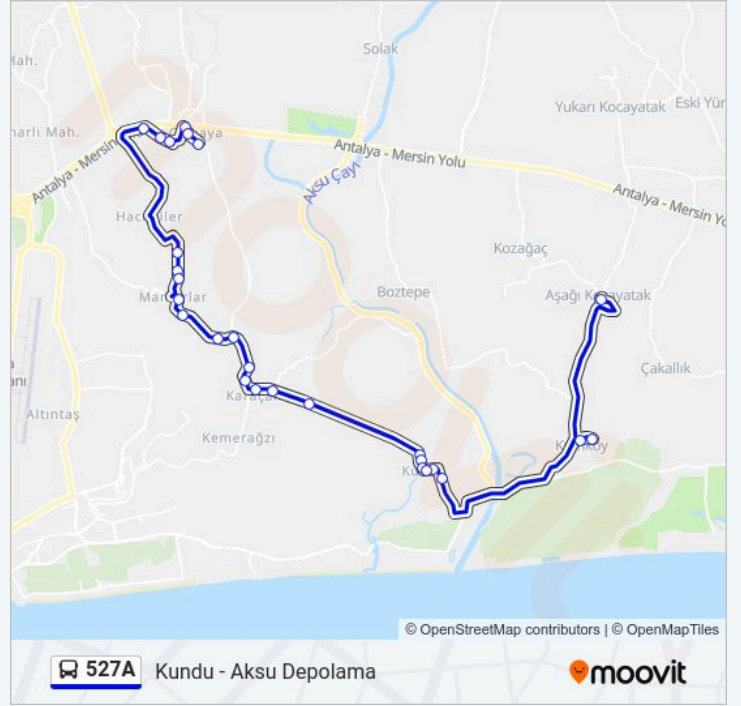

10215 - Serik Cd-17

12433 - Aksu Okullar Bölgesi-3

14738 - Aksu Okullar Bölgesi-4

11905 - Serik Cd-18

13771 - Aksu Mevlana Cd-1

13010 - Aksu Depolama

527A otobüs saatleri ve güzergah haritaları, moovitapp.com adresinde çevrimdışı bir PDF olarak mevcut. Canlı otobüs saatlerini, tren tarifelerini veya metro programlarını ve Antalya konumundaki tüm toplu taşıma araçları için adım adım yol tariflerini görmek için Moovit uygulamasını sayfasını kullanın.

© 2024 Moovit - Tüm Hakları Saklıdır