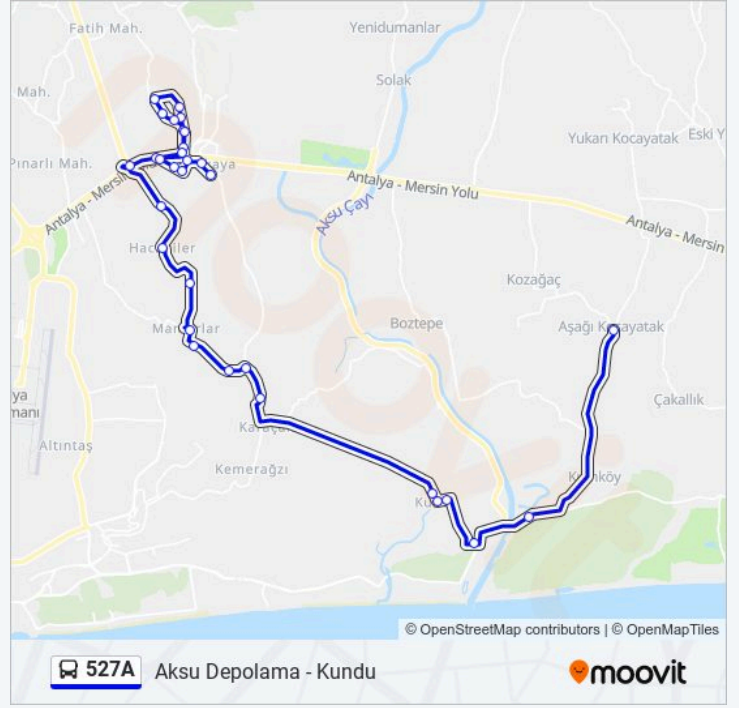

12863 - Mandirlar Mh-2

11886 - Mandirlar Mh-3

12868 - Mandirlar Mh-4

12861 - Kemerađzi Cd-1

12856 - Kundu-12

14773 - Kundu-13

12854 - Kundu-14

14476 - Kundu-15

14959 - Kadriye Cd-1

42646 - Asagikocayatak Mh-1

Variş yeri: Kundu - Aksu Depolama

27 durak

[HAT SAATLERİNİ GÖRÜNTÜLE](#)

42646 - Asagikocayatak Mh-1

11724 - Kumköy-1

11725 - Kumköy-2

14477 - Kundu-5

11584 - Kundu-6

12855 - Kundu-7

12031 - Kundu-8

11583 - Kundu-9

10860 - Kundu-10

14478 - Sahil Cd-2

14480 - Sahil Cd-3

14481 - Sahil Cd-4

14482 - Kemerađzi Cd-8

11380 - Kemerađzi Cd-9

11822 - Mandirlar Mh-5

12866 - Mandirlar Mh-6

12862 - Mandirlar Mh-7

11887 - Mandirlar Mh-8

527A otobüs Saatleri

Kundu - Aksu Depolama Güzergahı Saatleri:

Pazartesi	06:45 - 20:25
Salı	06:45 - 20:25
Çarşamba	06:45 - 20:25
Perşembe	06:45 - 20:25
Cuma	06:45 - 20:25
Cumartesi	06:45 - 20:25
Pazar	06:45 - 20:25

527A otobüs Bilgi

Yön: Kundu - Aksu Depolama

Duraklar: 27

Yolculuk Süresi: 35 dk

Hat Özeti: