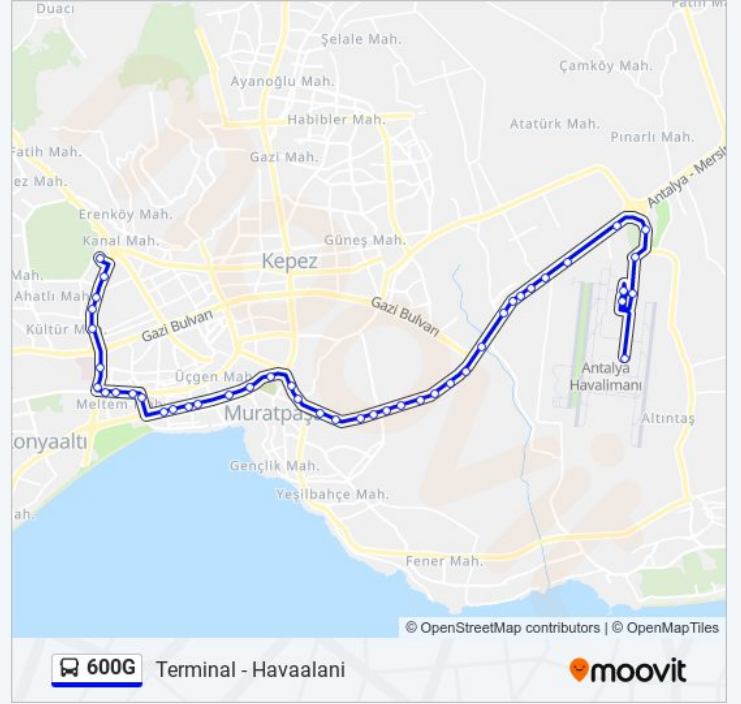

12075 - Havaalani Girişi

13819 - Diş Hatlar Terminal Girişi-1

Yön: Terminal - Havaalani

Duraklar: 44

Yolculuk Süresi: 47 dk

Hat Özeti:

13818 - Diş Hatlar Terminali 1

11525 - İç Hatlar Terminali