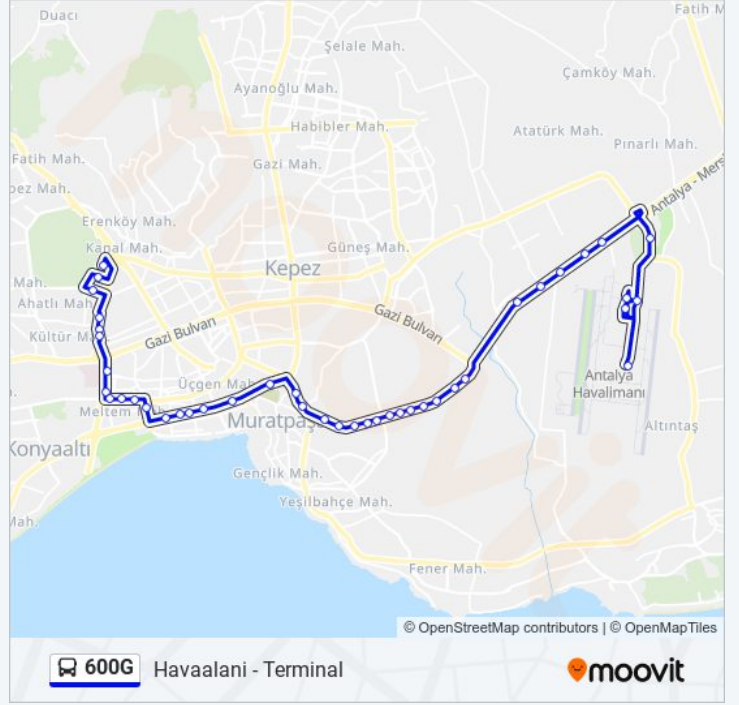

14665 - Yeni Doğan 3109 Sk-2

10828 - Otogar İçi

Variş yeri: Terminal - Havaalani

44 durak

[HAT SAATLERİNİ GÖRÜNTÜLE](#)

10828 - Otogar İçi

10616 - Dumlupınar Blv-2

10618 - Dumlupınar Blv-4