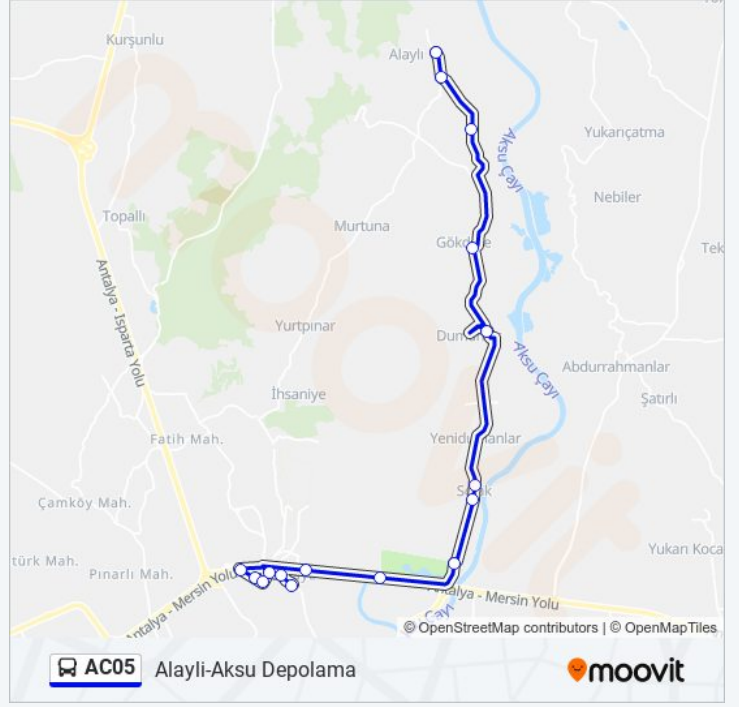

AC05 otobüs hattı (Aksu Depolama - Alayli) arası 2 güzergah içeriyor. Hafta içi günlerde çalışma saatleri:

(1) Aksu Depolama - Alayli: 05:50 - 20:30(2) Alayli-Aksu Depolama: 06:25 - 21:05

Size en yakın AC05 otobüs durağını bulmak ve sonraki AC05 otobüs varış saatini öğrenmek için Moovit Uygulamasını kullanın.

**AC05 otobüs Bilgi**

**Yön:** Aksu Depolama - Alayli

**Duraklar:** 18

**Yolculuk Süresi:** 27 dk

**Hat Özeti:**

## AC05 otobüs Bilgi

**Yön:** Alayli-Aksu Depolama

**Duraklar:** 16

**Yolculuk Süresi:** 28 dk

**Hat Özeti:**

AC05 otobüs saatleri ve güzergah haritaları, moovitapp.com adresinde çevrimdışı bir PDF olarak mevcut. Canlı otobüs saatlerini, tren tarifesini veya metro programlarını ve Antalya konumundaki tüm toplu taşıma araçları için adım adım yol tariflerini görmek için [Moovit uygulamasını](#) sayfasını kullanın.