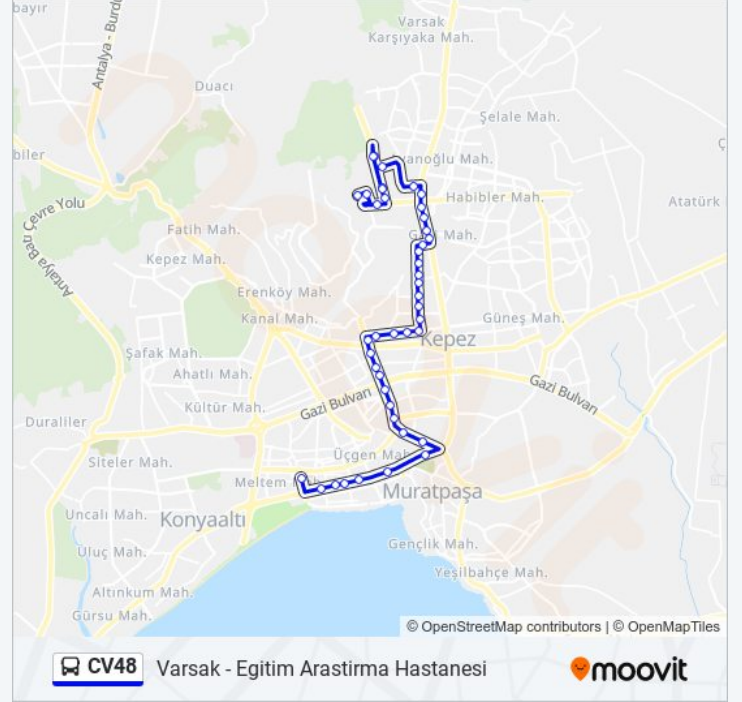

14743 - 6255 Sk-1

12736 - 6255 Sk-2

14742 - 6255 Sk-3

14940 - Fevzi Çakmak Mh - 1

14941 - Fevzi Çakmak Mh - 2

16055 - 6264 Sk-1

13925 - Akşemsettin Cd

12731 - Süleyman Demirel Blv-13

11941 - Süleyman Demirel Blv-14

10877 - Süleyman Demirel Blv-15

10931 - Yeşilirmak Cd-1

10932 - Yeşilirmak Cd-2

14788 - 2553 Sk

12318 - Göksu Cd-1

10808 - Göksu Cd-2

12316 - Göksu Cd-3

12310 - Göksu Cd-4

11034 - Göksu Cd-5

12314 - Göksu Cd-6

11035 - Karatay Lisesi-1

11036 - Aliya İzzet Begoviç Cd-7

11037 - Aliya İzzet Begoviç Cd-8

12966 - Aliya İzzet Begoviç Cd-9

11690 - Aliya İzzet Begoviç Cd-10

12287 - Yildirim Beyazit Cd-9

11040 - Yildirim Beyazit Cd-10

11041 - Yildirim Beyazit Cd-11

11042 - Yildirim Beyazit Cd-12

12089 - Fatih Cd-4

11894 - Fatih Cd-5

12409 - Fatih Cd-6

11044 - Evliya Çelebi Cd-4

11045 - Evliya Çelebi Cd-5

Cuma

06:00 - 22:15

Cumartesi

06:00 - 22:15

Pazar

06:00 - 22:15

CV48 otobüs Bilgi

Yön: Varsak - Egitim Arastirma Hastanesi

Duraklar: 43

Yolculuk Süresi: 42 dk

Hat Özeti: