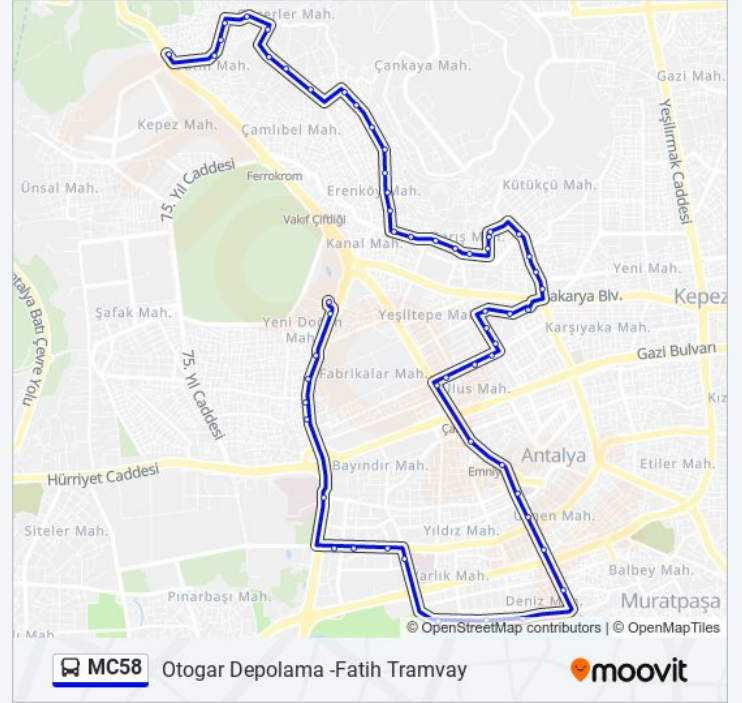

14130 - Mehmet Akif Cd-1
11092 - Mehmet Akif Cd-2
10302 - Mehmet Akif Cd-3
10552 - Mithat Paşa Cd-8
10553 - Mithat Paşa Cd-9
11688 - Mustafa Pehlivanoğlu Cd-4
10632 - Mustafa Pehlivanoğlu Cd-5
12114 - Mustafa Pehlivanoğlu Cd-6
10633 - Yildirim Beyazit Cd-4
12288 - Yildirim Beyazit Cd-5
11691 - Yildirim Beyazit Cd-6
10635 - Barış Manço Blv-1
10636 - 2906 Sk-1
14965 - Galip Kuşçuoğlu Cd-5
10574 - Galip Kuşçuoğlu Cd-4
12558 - 2892 Sk-1
11059 - 2892 Sk-2
12395 - 2892 Sk-3
14282 - Erenköy 4784 Sk-1
12941 - Erenköy 4784 Sk-2
12298 - Erenköy 4819 Sk-1
14128 - Erenköy 4819 Sk-2
12299 - Erenköy 4819 Sk-3
12608 - Esentepe Mh-7
12231 - Esentepe Mh-8
12229 - Esentepe Mh-9
14443 - Esentepe Mh-10
12223 - Şehit Üsteğmen Gökhan Korkut Cd-16
13615 - Şehit Üsteğmen Gökhan Korkut Cd-17
12246 - Şehit Üsteğmen Gökhan Korkut Cd-18
14442 - Göçerler Mh-11
10605 - Göçerler Mh-10
10606 - Fatih Mh-6