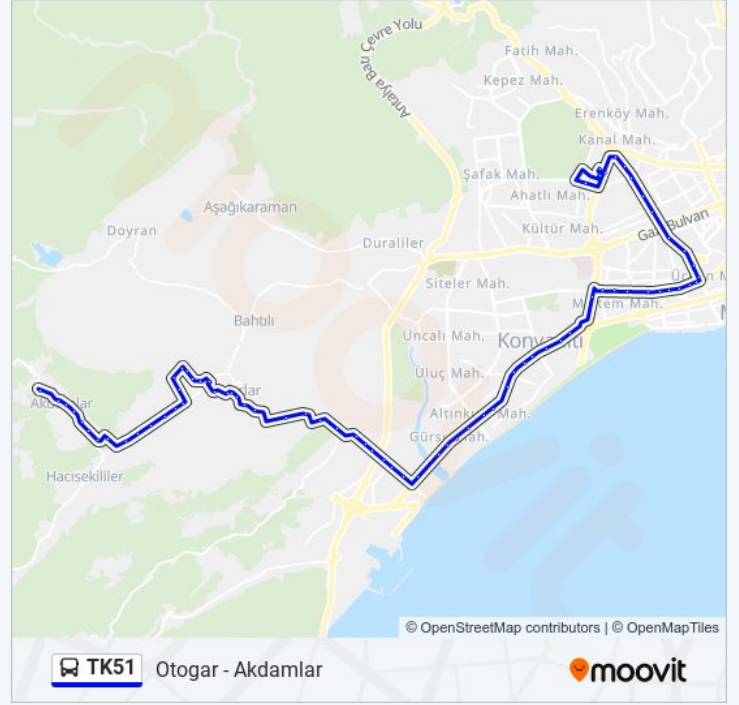

10337 - Meltem Blv-5

10587 - Meltem Blv-6

10260 - Dumlupinar Blv-10

10160 - Lunapark

10161 - Atatürk Blv-17

10162 - Atatürk Blv-18

10163 - İl Sağlık Müdürlüğü

10164 - Atatürk Blv-20

10165 - Atatürk Blv-21

10166 - Atatürk Blv-22

10168 - Konyaalti Belediyesi-2

10169 - Atatürk Blv-24

10171 - Atatürk Blv-25

10172 - Atatürk Blv-26

10173 - Atatürk Blv-27

10174 - Atatürk Blv-28

10175 - Atatürk Blv-29

10471 - Boğaçay Cd-1

10472 - Boğaçay Cd-2

10473 - Boğaçay Cd-3

10474 - Boğaçay Cd-4

12347 - Boğaçay Cd-5

12346 - Boğaçay Cd-6

14295 - Boğaçay Cd-7

14592 - Çakırlar-1

13725 - Çakırlar-2

13964 - Çakırlar-3

13971 - Çakırlar-4

13537 - Çakırlar-5

12988 - Çakırlar-6

14593 - Çakırlar-7

13965 - Çakırlar-8

11663 - Çakırlar-9