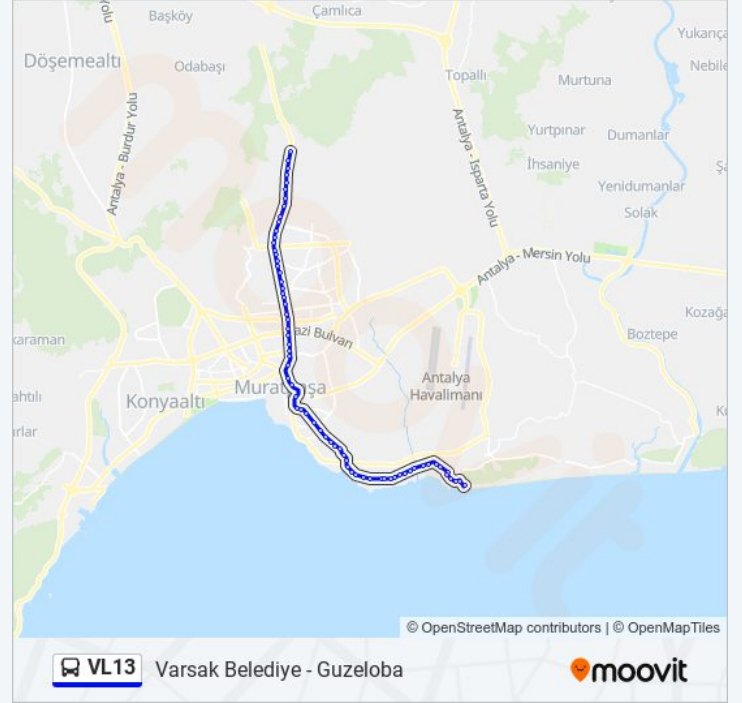

10877 - Süleyman Demirel Blv-15

10931 - Yeşilirmak Cd-1

10932 - Yeşilirmak Cd-2

10933 - Yeşilirmak Cd-3

10934 - Yeşilirmak Cd-4

10935 - Yeşilirmak Cd-5

10936 - Yeşilirmak Cd-6

10937 - Yeşilirmak Cd-7

10938 - Yeşilirmak Cd-8

10939 - Yeşilirmak Cd-9

10940 - Yeşilirmak Cd-10

10941 - Kepez Belediyesi-2

11890 - Kizilirmak Cd-1

10943 - Kizilirmak Cd-2

10944 - Kizilirmak Cd-3

10374 - Kizilirmak Cd-4

10375 - Kizilirmak Cd-5

10699 - Mevlana Cd-1

10700 - Mevlana Cd-2

11013 - Burhanettin Onat Cd-1

10458 - Narenciye Cd-3

10459 - Narenciye Cd-4

10460 - Avni Tolunay Cd-2

10461 - Avni Tolunay Cd-3

10463 - Avni Tolunay Cd-4

10464 - Sinanoğlu Cd-1

10487 - Sinanoğlu Cd-2

10488 - Sinanoğlu Cd-3

10489 - Sinanoğlu Cd-4

10490 - Sinanoğlu Cd-5

10491 - Sinanoğlu Cd-6

10062 - Tekelioğlu Cd-1

10063 - Tekelioğlu Cd-2