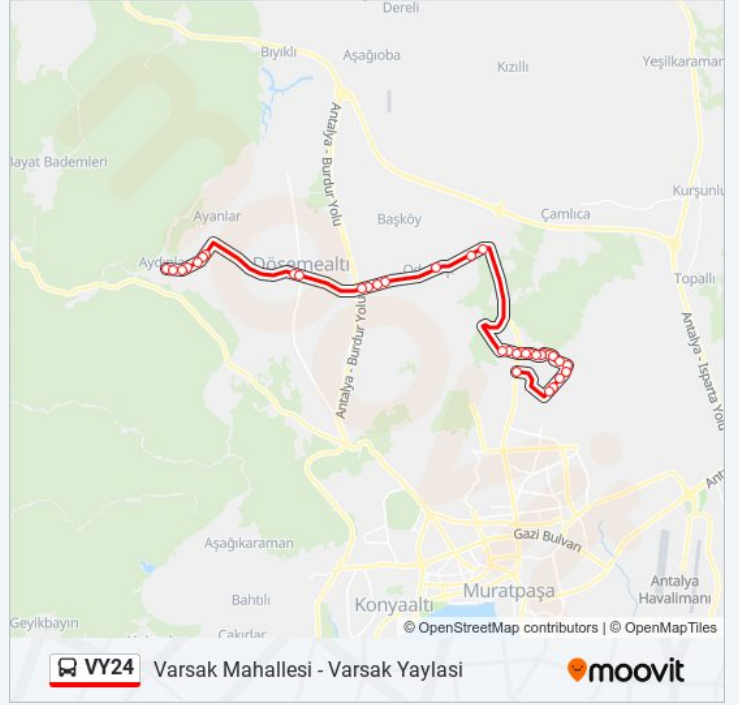

10809 - Altinkale Palmiye Cd-5

13861 - Altinkale Palmiye Cd-6

13677 - Altinkale Palmiye Cd-7

14188 - Altinkale Palmiye Cd-8

11603 - Şehit Ahmet Küçükadali Cd-1

13781 - Şehit Ahmet Küçükadali Cd-2

12720 - Orta Mh-1

12721 - Orta Mh-2

12723 - Orta Mh-3

13700 - Aydinlar Mh-1

12725 - Aydinlar Mh-2

12727 - Aydinlar Mh-3

11616 - Aydinlar Mh-4

Variş yeri: Varsak Yaylasi - Varsak Mahallesi

45 durak

[HAT SAATLERİNİ GÖRÜNTÜLE](#)

12726 - Aydinlar Mh-5

11903 - Aydinlar Mh-6

13705 - Aydinlar Mh-7

12724 - Orta Mh-4

12722 - Orta Mh-5

11615 - Orta Mh-6

12719 - Orta Mh-7

11614 - Şehit Ahmet Küçükadali Cd-3

11617 - Şehit Ahmet Küçükadali Cd-4

14180 - Şehit Ahmet Küçükadali Cd-5

13722 - Şehit Ahmet Küçükadali Cd-6

13723 - Şehit Ahmet Küçükadali Cd-7

12712 - Şehit Ahmet Küçükadali Cd-8

14571 - Şehit Ahmet Küçükadali Cd-9

13780 - Şehit Ahmet Küçükadali Cd-10

14189 - Altinkale Palmiye Cd-1

VY24 otobüs Saatleri

Varsak Yaylasi - Varsak Mahallesi Güzergahı Saatleri:

Pazartesi	00:00 - 05:45
Salı	05:45
Çarşamba	05:45
Perşembe	05:45
Cuma	05:45
Cumartesi	Çalışmıyor
Pazar	00:00

VY24 otobüs Bilgi

Yön: Varsak Yaylasi - Varsak Mahallesi

Duraklar: 45

Yolculuk Süresi: 45 dk

Hat Özeti: