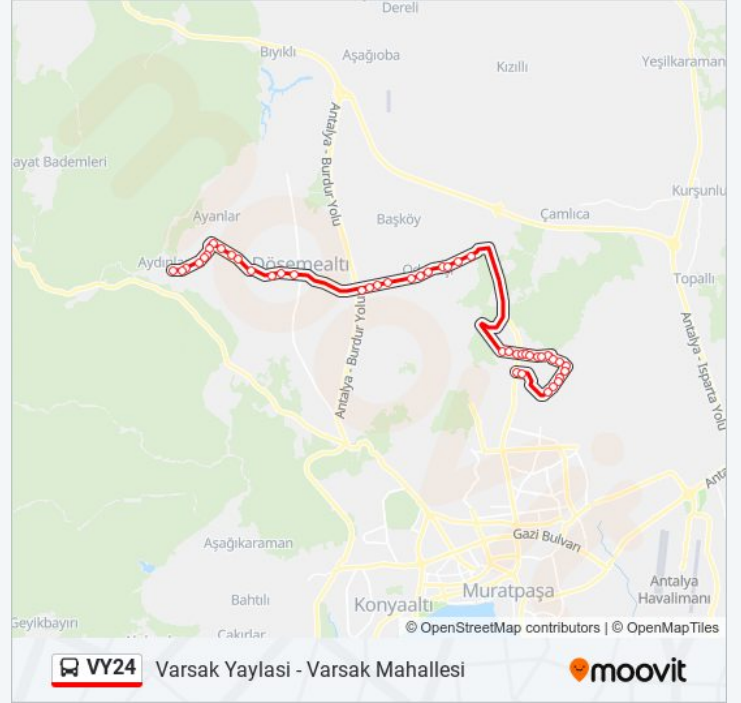

### VY24 otobüs Bilgi

**Yön:** Varsak Yaylasi - Varsak Mahallesi

**Duraklar:** 45

**Yolculuk Süresi:** 45 dk

**Hat Özeti:**

- 13678 - Altinkale Palmiye Cd-2  
13860 - Altinkale Palmiye Cd-3  
14685 - Altinkale Palmiye Cd-4  
14540 - Odabaşı Mh-3  
13645 - Odabaşı Mh-4  
13644 - Odabaşı Mh-5  
14541 - Odabaşı Mh-6  
11840 - Odabaşı Mh-7  
14542 - Odabaşı Mh-8  
14544 - Kirişçiler Mh-2  
12621 - Varsak Cumhuriyet Cd-4  
14452 - Varsak Cumhuriyet Cd-5  
12772 - Varsak Cumhuriyet Cd-6  
12773 - Şahin Bey Cd-9  
12337 - Şahin Bey Cd-10  
11935 - Şahin Bey Cd-11  
11934 - Şahin Bey Cd-12  
13999 - Şahin Bey Cd-13  
11933 - Şahin Bey Cd-14  
13580 - Şahin Bey Cd-15  
14454 - Varsak Mevlana Cd-3  
11070 - Varsak Mevlana Cd-4  
12042 - Kepez Şelale Cd-1  
14468 - Kepez Şelale Cd-2  
14287 - Kepez Şelale Cd-3  
12000 - Kepez Şelale Cd-4  
12005 - Kepez Şelale Cd-5  
14887 - 14 Cd-1  
10987 - Süleyman Demirel Blv-27