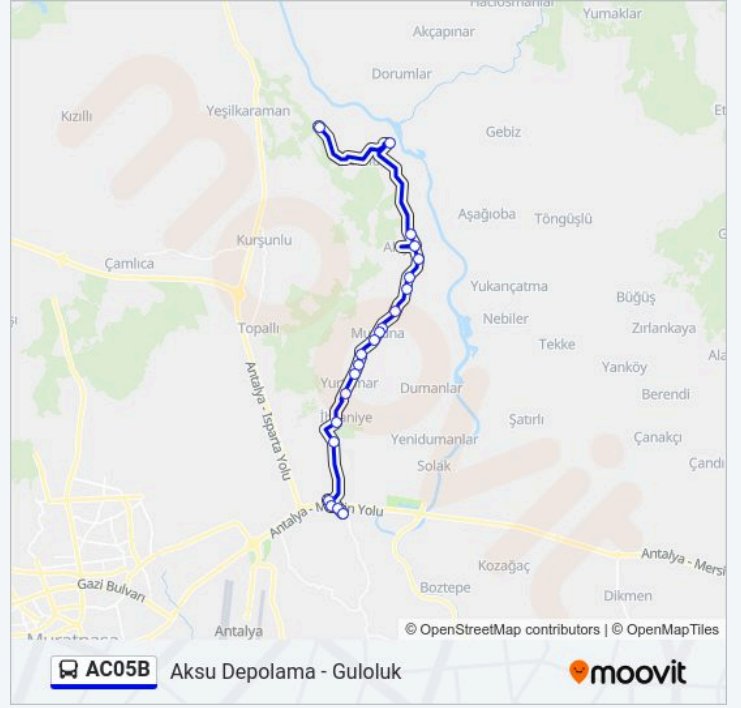

AC05B otobüs hattı (Aksu Depolama - Guloluk) arası 2 güzergah içeriyor. Hafta içi günlerde çalışma saatleri:

(1) Aksu Depolama - Guloluk: 06:50 - 21:15(2) Guloluk - Aksu Depolama: 06:00 - 21:55

Size en yakın AC05B otobüs durağını bulmak ve sonraki AC05B otobüs varış saatini öğrenmek için Moovit Uygulamasını kullanın.

AC05B otobüs Saatleri

Aksu Depolama - Guloluk Güzergahı Saatleri:

Pazartesi	06:50 - 21:15
Salı	06:50 - 21:15
Çarşamba	06:50 - 21:15
Perşembe	06:50 - 21:15
Cuma	06:50 - 21:15
Cumartesi	06:50 - 21:30
Pazar	06:50 - 21:30

AC05B otobüs Bilgi

Yön: Aksu Depolama - Guloluk

Duraklar: 21

Yolculuk Süresi: 38 dk

Hat Özeti:

Variş yeri: Gululuk - Aksu Depolama

26 durak

[HAT SAATLERİNİ GÖRÜNTÜLE](#)