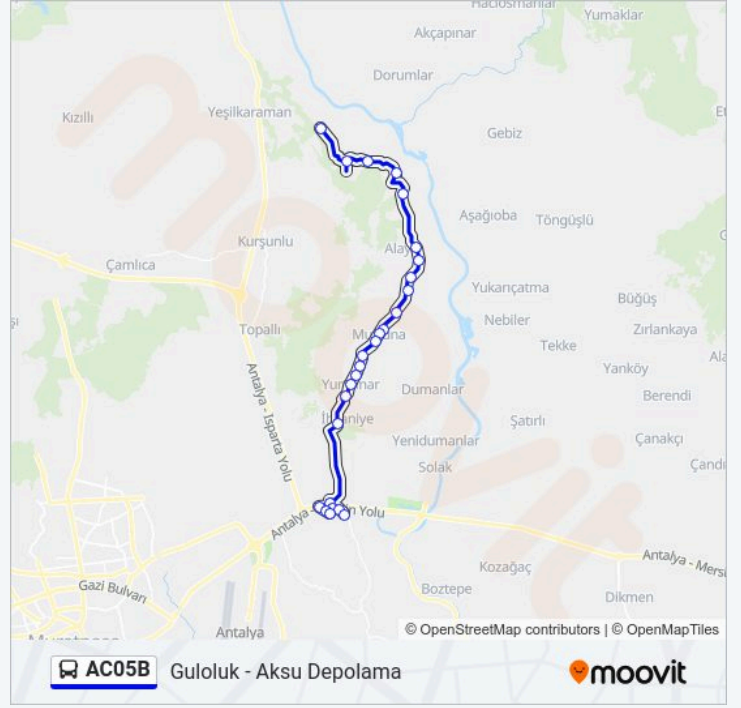

12451 - Yurtpinar Mh-12

10220 - İsmail Ogan Cd-6

14226 - Aksu Okullar Bölgesi-1

11715 - Aksu Okullar Bölgesi-2

11759 - Aksu Emniyet Müdürlüğü

12432 - Aksu 101 Sk-2

13771 - Aksu Mevlana Cd-1

13010 - Aksu Depolama

AC05B otobüs saatleri ve güzergah haritaları, moovitapp.com adresinde çevrimdışı bir PDF olarak mevcut. Canlı otobüs saatlerini, tren tarifelerini veya metro programlarını ve Antalya konumundaki tüm toplu taşıma araçları için adım adım yol tariflerini görmek için Moovit uygulamasını sayfasını kullanın.

© 2024 Moovit - Tüm Hakları Saklıdır