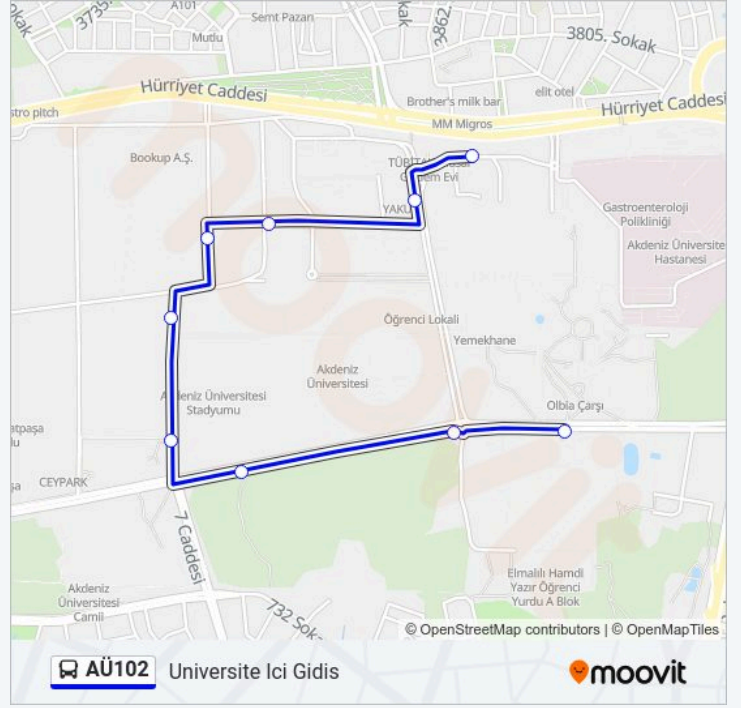

AÜ102 otobüs Bilgi

Yön: Üniversite Ici Donus

Duraklar: 8

Yolculuk Süresi: 7 dk

Hat Özeti:

Varış yeri: Üniversite İci Gidis

9 durak

[HAT SAATLERİNİ GÖRÜNTÜLE](#)

AÜ102 otobüs Saatleri

Üniversite İci Gidis Güzergahı Saatleri:

Pazartesi	06:24-21:30
Salı	06:24-21:30
Çarşamba	06:24-21:30
Perşembe	06:24-21:30
Cuma	06:24-21:30
Cumartesi	06:15-21:15
Pazar	06:15-21:15

AÜ102 otobüs Bilgi

Yön: Üniversite İci Gidis

Duraklar: 9

Yolculuk Süresi: 8 dk

Hat Özeti:

AÜ102 otobüs saatleri ve güzergah haritaları, moovitapp.com adresinde çevrimdışı bir PDF olarak mevcut. Canlı otobüs saatlerini, tren tarifelerini veya metro programlarını ve Antalya konumundaki tüm toplu taşıma araçları için adım adım yol tariflerini görmek için Moovit uygulamasını sayfasını kullanın.