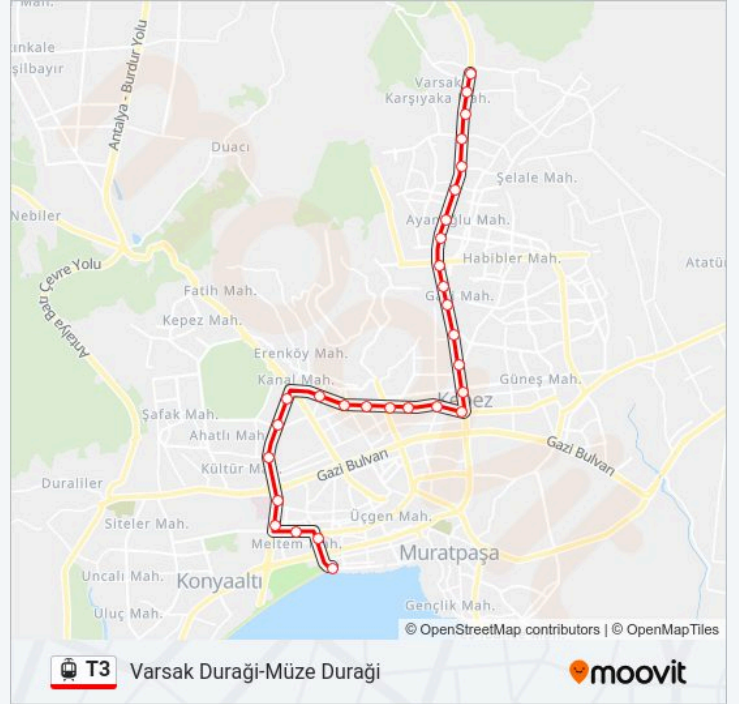

15137 - Zafer1

15139 - Atatürk1

15141 - Sakarya1

15143 - Batıgar1

15145 - Yenidoğan1

15147 - Kültür

15149 - Üni.Hastanesi1

15151 - Akdeniz Üni.1

15153 - Meltem1

15155 - Eğitim Araştırma1

15157 - Müze1

T3 tramvay saatleri ve güzergah haritaları, moovitapp.com adresinde çevrimdışı bir PDF olarak mevcut. Canlı otobüs saatlerini, tren tarifesi veya metro programlarını ve Antalya konumundaki tüm toplu taşıma araçları için adım adım yol tariflerini görmek için Moovit uygulamasını sayfasını kullanın.

© 2024 Moovit - Tüm Hakları Saklıdır