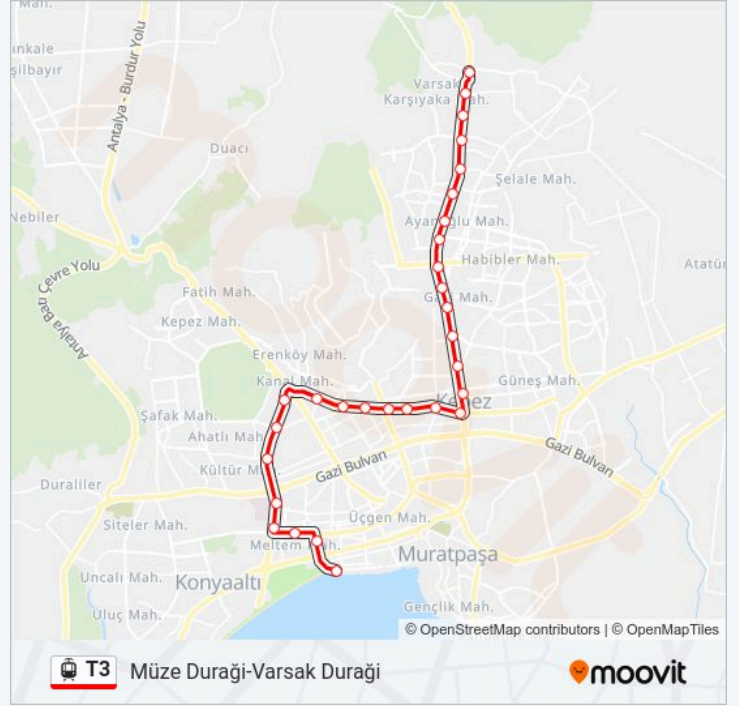

15116 - Ulubatli Hasan2

15114 - Süleyman Demirel2

15112 - Şelale2

15110 - Karşıyaka2

15108 - Aydoğmuş2

15106 - Aktoprak2

15104 - Kepezpark2

15102 - Varsak2

Varış yeri: Varsak Durağı-Müze Durağı

29 durak

[HAT SAATLERİNİ GÖRÜNTÜLE](#)

15101 - Varsak1

15103 - Kepezpark1

15105 - Aktoprak1

15107 - Aydoğmuş1

15109 - Karşıyaka1

15111 - Şelale1

15113 - Süleyman Demirel1

15115 - Ulubatli Hasan1

15117 - Fevzi Çakmak1

15119 - Kuzeyyaka1

15121 - Gazi1

15123 - Sütçüler1

15125 - Gündoğdu1

15127 - Yeşilirmak1

15129 - Kepez Belediye1

15131 - Şehitler Parki1

15133 - Erdem Beyazıt Kültür Merkezi1

15135 - Yıldırım Beyazıt1

T3 tramvay Saatleri

Varsak Durağı-Müze Durağı Güzergahı Saatleri:

Pazartesi	05:30-22:45
Salı	05:30-22:45
Çarşamba	05:30-22:45
Perşembe	05:30-22:45
Cuma	05:30-22:45
Cumartesi	05:30-22:45
Pazar	05:30-22:45

T3 tramvay Bilgi

Yön: Varsak Durağı-Müze Durağı

Duraklar: 29

Yolculuk Süresi: 46 dk

Hat Özeti: