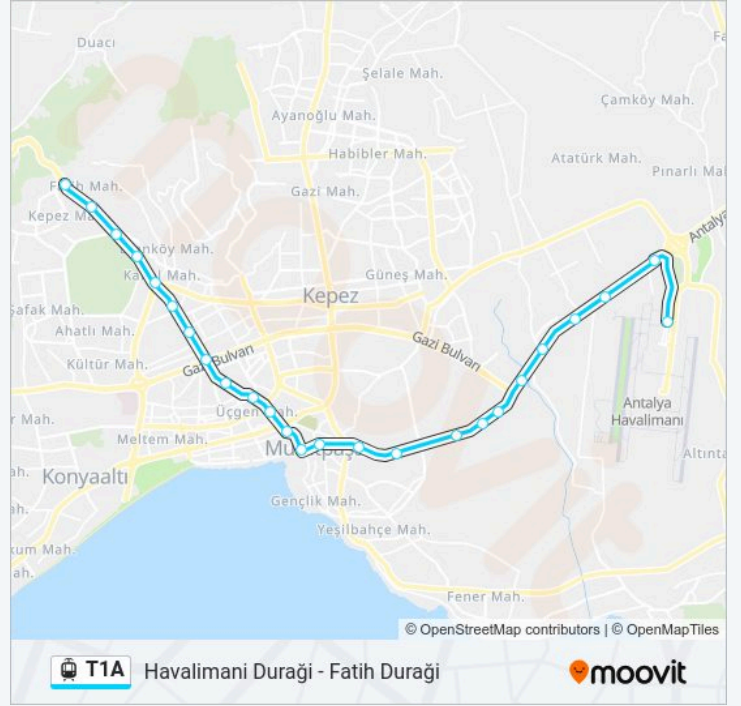

15173 - Dokuma2

15171 - Pil Fabrikası2

15169 - Otogar2

15167 - Vakıfçiftliği2

15165 - Ferrokrom2

15163 - Kepezaltı2

15161 - Fatih2

T1A tramvay saatleri ve güzergah haritaları, moovitapp.com adresinde çevrimdışı bir PDF olarak mevcut. Canlı otobüs saatlerini, tren tarifelerini veya metro programlarını ve Antalya konumundaki tüm toplu taşıma araçları için adım adım yol tariflerini görmek için Moovit uygulamasını sayfasını kullanın.

© 2024 Moovit - Tüm Hakları Saklıdır