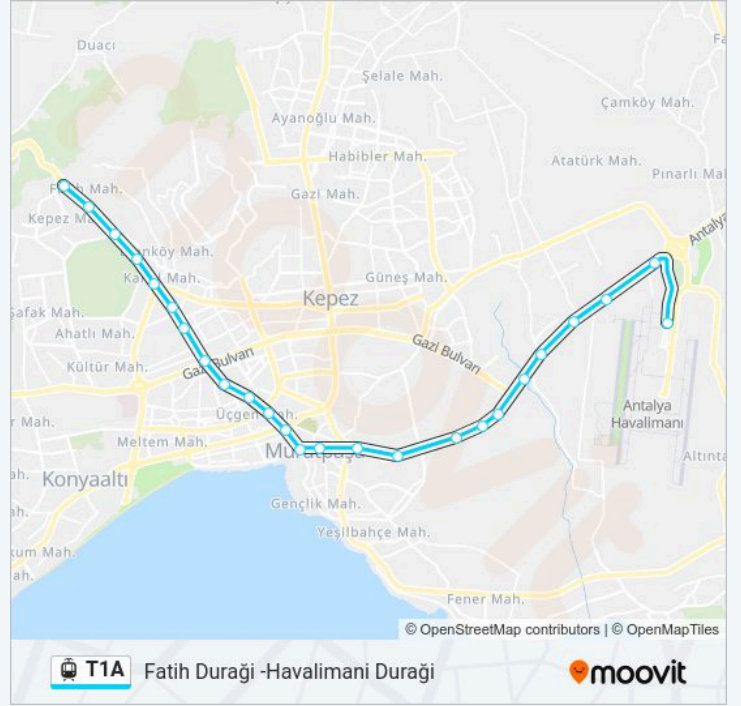

15202 - Yenigöl1

15204 - Sinan1

15206 - Yonca1

15208 - Havalimani1

Variş yeri: Havalimani Durađı - Fatih Durađı

25 durak

[HAT SAATLERİNİ GÖRÜNTÜLE](#)

15209 - Havalimani2

15207 - Yonca2

15205 - Sinan2

15203 - Yenigöl2

15201 - Altinova2

15199 - Cirkik2

15197 - Demokrasi2

15195 - Topçular2

15193 - Kişla2

15191 - Meydan2

15189 - Burhanettin Onat2

15187 - Dođu Garaj2

15185 - İsmetpaşaa2

15183 - Muratpaşaa2

15181 - Şarampol2

15179 - Sigorta2

15177 - Emniyet2

15175 - Çallı2

T1A tramvay Saatleri

Havalimani Durađı - Fatih Durađı Güzergahı Saatleri:

Pazartesi	00:05 - 23:41
Salı	00:05 - 23:41
Çarşamba	00:05 - 23:41
Perşembe	00:05 - 23:41
Cuma	00:05 - 23:41
Cumartesi	00:05 - 23:41
Pazar	06:33 - 23:41

T1A tramvay Bilgi

Yön: Havalimani Durađı - Fatih Durađı

Duraklar: 25

Yolculuk Süresi: 49 dk

Hat Özeti: