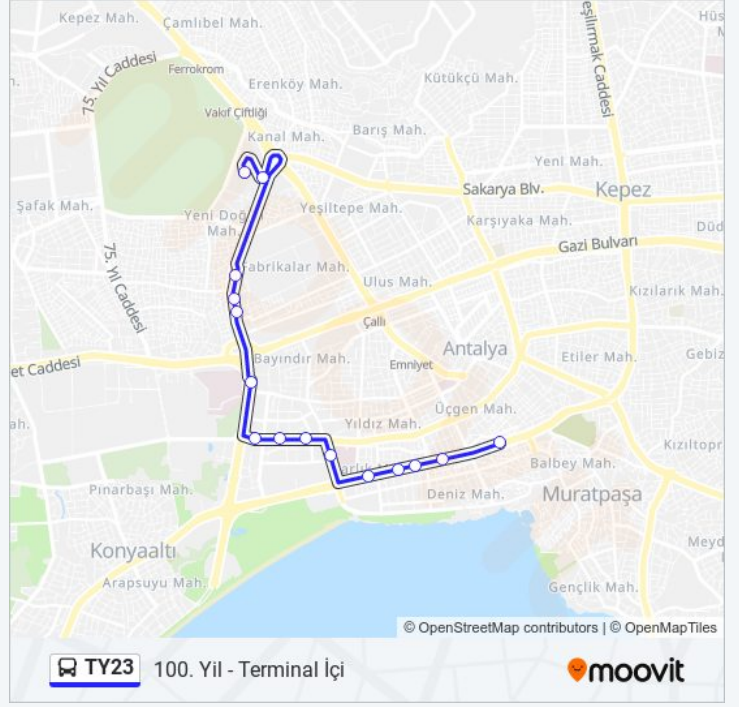

## TY23 otobüs Saatleri

100. Yil - Terminal İçi Güzergahı Saatleri:

Pazartesi	00:05 - 23:25
Salı	00:05 - 23:25
Çarşamba	00:05 - 23:25
Perşembe	20:05 - 23:25
Cuma	00:05 - 23:25
Cumartesi	00:05 - 23:25
Pazar	00:05 - 23:25

## TY23 otobüs Bilgi

**Yön:** 100. Yil - Terminal İçi

**Duraklar:** 15

**Yolculuk Süresi:** 13 dk

**Hat Özeti:**

## Variş yeri: Termnal İçi - 100. Yil

18 durak

[HAT SAATLERİNİ GÖRÜNTÜLE](#)

- 10828 - Otogar İçi
- 10616 - Dumlupinar Blv-2
- 10618 - Dumlupinar Blv-4
- 10619 - Dumlupinar Blv-5
- 13541 - Erasta Aliş Veriş Merkezi-2
- 10697 - Dumlupinar Blv-7
- 10259 - Tıp Fakültesi
- 14352 - Dumlupinar Blv-9
- 10276 - Meltem Blv-1
- 10277 - Meltem Blv-2
- 10278 - Meltem Blv-3
- 10280 - Eğitim Araştırma Hastanesi-1
- 10026 - 100 Yil Blv-5
- 10027 - Gazi Lisesi
- 10028 - 100 Yil Blv-7
- 10029 - 100 Yil Blv-8
- 10364 - Yener Ulusoy Blv-2
- 10151 - Yener Ulusoy Blv-1