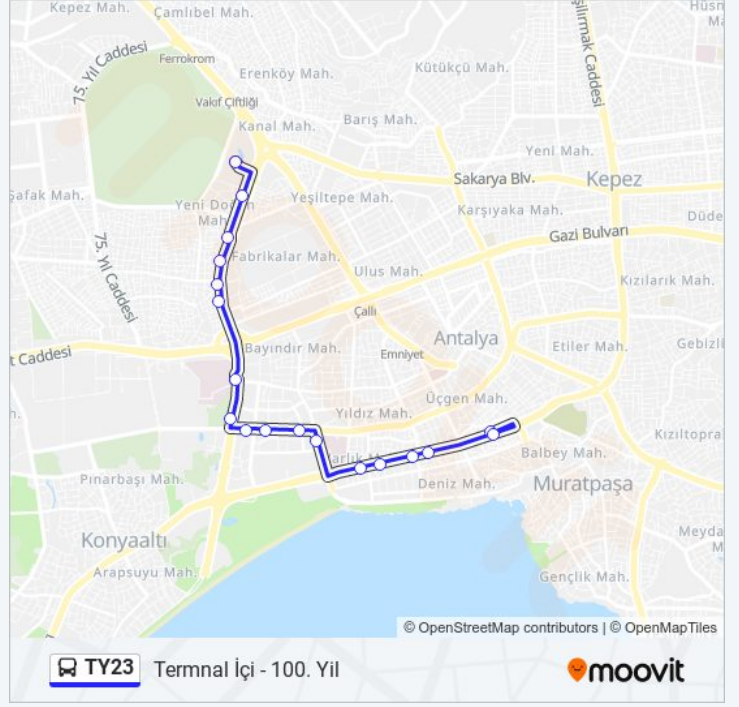

## Variş yeri: Termnal İçi - 100. Yil

18 durak

[HAT SAATLERİNİ GÖRÜNTÜLE](#)

- 10828 - Otogar İçi
- 10616 - Dumlupinar Blv-2
- 10618 - Dumlupinar Blv-4
- 10619 - Dumlupinar Blv-5
- 13541 - Erasta Aliş Veriş Merkezi-2
- 10697 - Dumlupinar Blv-7
- 10259 - Tıp Fakültesi
- 14352 - Dumlupinar Blv-9
- 10276 - Meltem Blv-1
- 10277 - Meltem Blv-2
- 10278 - Meltem Blv-3
- 10280 - Eğitim Araştırma Hastanesi-1
- 10026 - 100 Yil Blv-5
- 10027 - Gazi Lisesi
- 10028 - 100 Yil Blv-7
- 10029 - 100 Yil Blv-8
- 10364 - Yener Ulusoy Blv-2
- 10151 - Yener Ulusoy Blv-1

## TY23 otobüs Saatleri

Termnal İçi - 100. Yil Güzergahı Saatleri:

Pazartesi	00:30 - 23:50
Salı	00:30 - 23:50
Çarşamba	00:30 - 23:50
Perşembe	19:50 - 23:50
Cuma	00:30 - 23:50
Cumartesi	00:30 - 23:50
Pazar	00:30 - 23:50

## TY23 otobüs Bilgi

**Yön:** Termnal İçi - 100. Yil

**Duraklar:** 18

**Yolculuk Süresi:** 15 dk

**Hat Özeti:**

TY23 otobüs saatleri ve güzergah haritaları, moovitapp.com adresinde çevrimdışı bir PDF olarak mevcut. Canlı otobüs saatlerini, tren tarifelerini veya metro programlarını ve Antalya konumundaki tüm toplu taşıma araçları için adım adım yol tariflerini görmek için [Moovit uygulamasını](#) sayfasını kullanın.