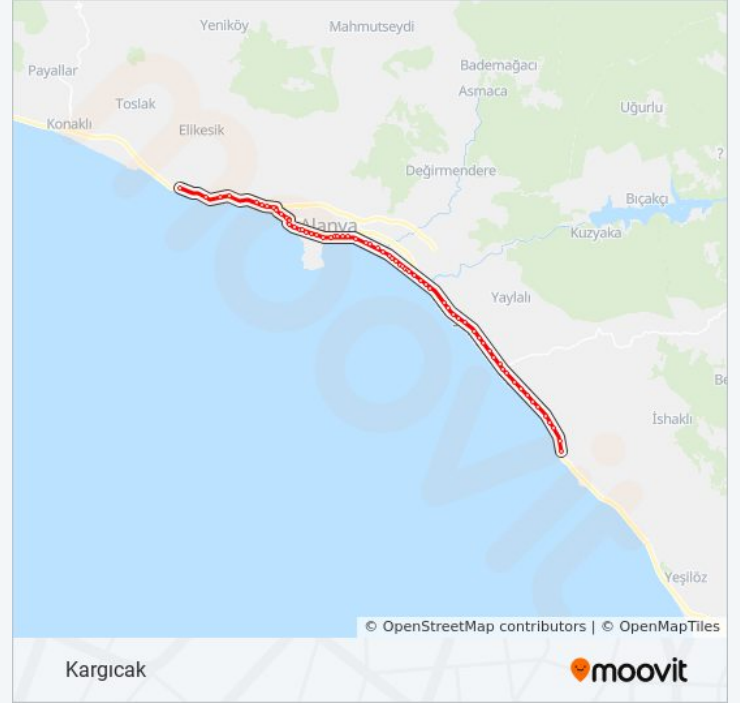

20037 - Çimen Otel

20041 - Jandarma

20044 - Sanayi

20046 - Karayolları

20049 - Banana Otel

20051 - Stadyum

20053 - Telekom

20055 - Mesut Otel

20058 - Anık Otel

20061 - İbos

20064 - Katya Otel

20066 - Bayar Beach

20067 - Türkmen Otel

20070 - Billur Sitesi

20072 - Grand Kaptan Otel

20074 - Tosmur

Dimçayı Köprüsü

20075 - Alantur

20076 - Sunset Otel

Şehit Murat Güney Parkı

Şehit Murat Güney Cd.

Düğün Salonu

20077 - Cebeci

Demir Ağ Sitesi - Kestel

Panorama Beach

Sunstar Beach Otel - Kestel

Yangılı Cd. (Sahil) - Mahmutlar

Green Peace Hotel - Mahmutlar

Angels Beach 23 - Mahmutlar

Merkez - Mahmutlar

127. Sk. - Mahmutlar

Selahattin Yaman Cd. - Mahmutlar

Mehmet Çakır Cd. Sahil