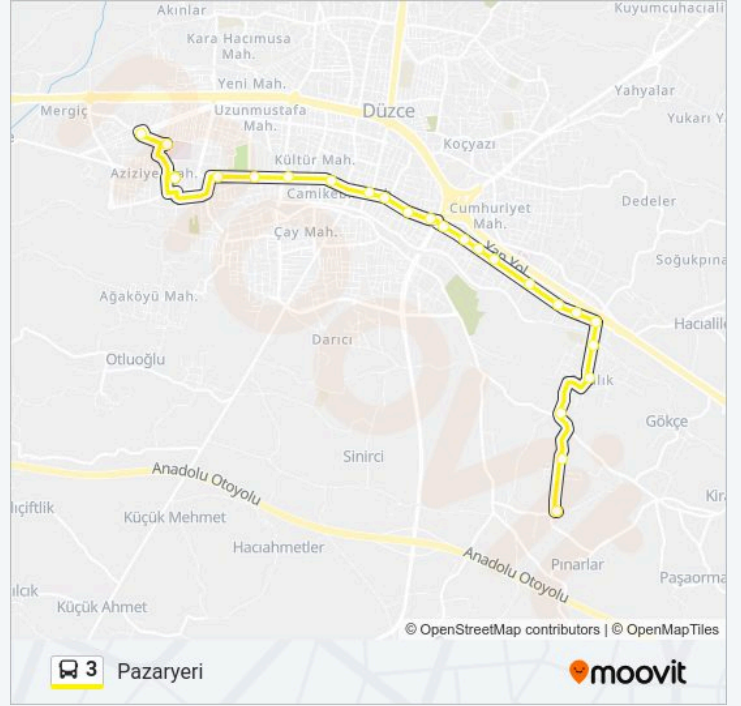

Varış yeri: Pazaryeri

25 durak

[HAT SAATLERİNİ GÖRÜNTÜLE](#)

- Saray Koleji
- 125 Şiralik
- 123 Şiralik
- 122 Şiralik
- 121-B Şiralik
- 282 Şiralik Sapak
- 126 Adliye
- 127 Cezaevi
- 200 Fevziçakmak
- 199 Fevziçakmak
- 128 Fevziçakmak
- 198 Fatih İlköğretim Okulu
- 197 Fisko
- 15 Ticaret Lisesi
- 16 Carrefour
- 17 Adilseven
- 300 Başaran
- 18 Ziraat
- 6 Avm
- 3 Hastane Caddesi
- 2 Acil

Duraklar: 25

Yolculuk Süresi: 24 dk

Hat Özeti:

70 Yeni Emniyet

320 Yeni Emniyet

71 Aziziye

65 Pazaryeri

Variş yeri: Doğa Koleji

28 durak

[HAT SAATLERİNİ GÖRÜNTÜLE](#)

65 Pazaryeri

310 Aziziye

70 Yeni Emniyet

1 Acil

4 Hastane Caddesi

5 Eski Kizilay