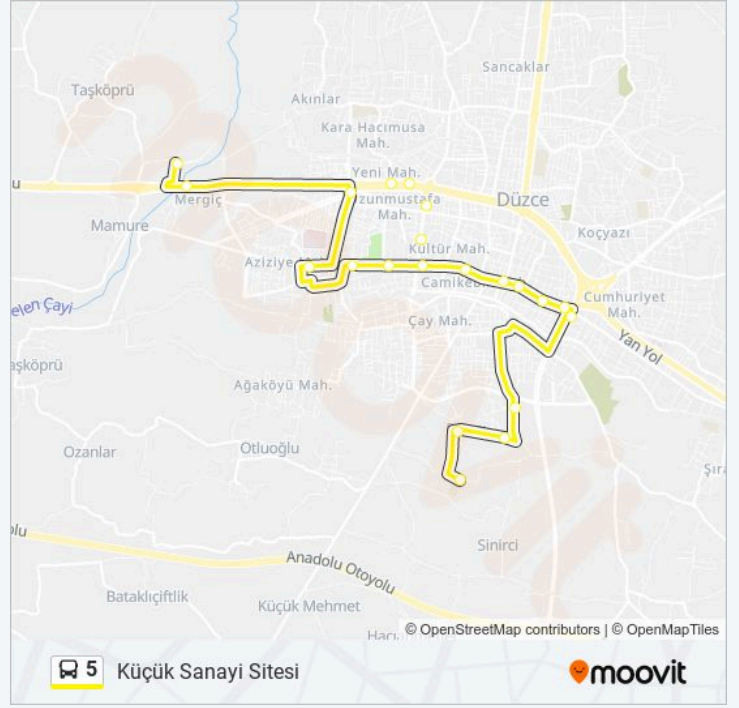

Küçük Sanayi Sitesi Güzergahı Saatleri:

Pazartesi	07:30 - 18:30
Salı	07:30 - 18:30
Çarşamba	07:30 - 18:30
Perşembe	07:30 - 18:30
Cuma	07:30 - 18:30
Cumartesi	08:30 - 18:30
Pazar	08:30 - 18:30

5 otobüs Bilgi

Yön: Küçük Sanayi Sitesi

Duraklar: 17

Yolculuk Süresi: 20 dk

Hat Özeti:

5 otobüs saatleri ve güzergah haritaları, moovitapp.com adresinde çevrimdışı bir PDF olarak mevcut. Canlı otobüs saatlerini, tren tarifelerini veya metro programlarını ve Düzce konumundaki tüm toplu taşıma araçları için adım adım yol tariflerini görmek için Moovit uygulamasını sayfasını kullanın.