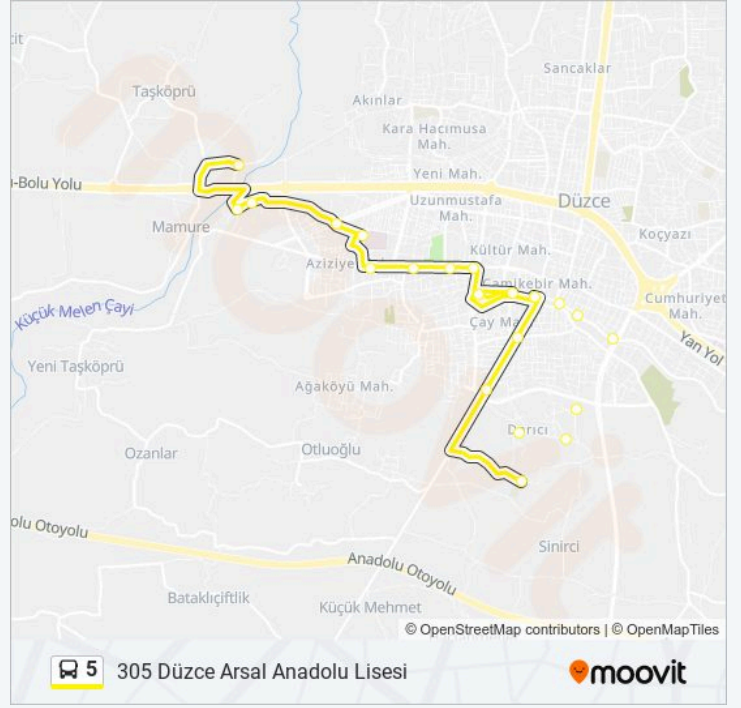

Duraklar: 19

Yolculuk Süresi: 24 dk

Hat Özeti:

Varış yeri: Küçük Sanayi Sitesi

17 durak

[HAT SAATLERİNİ GÖRÜNTÜLE](#)

305 Düzce Arsal Anadolu Lisesi

132