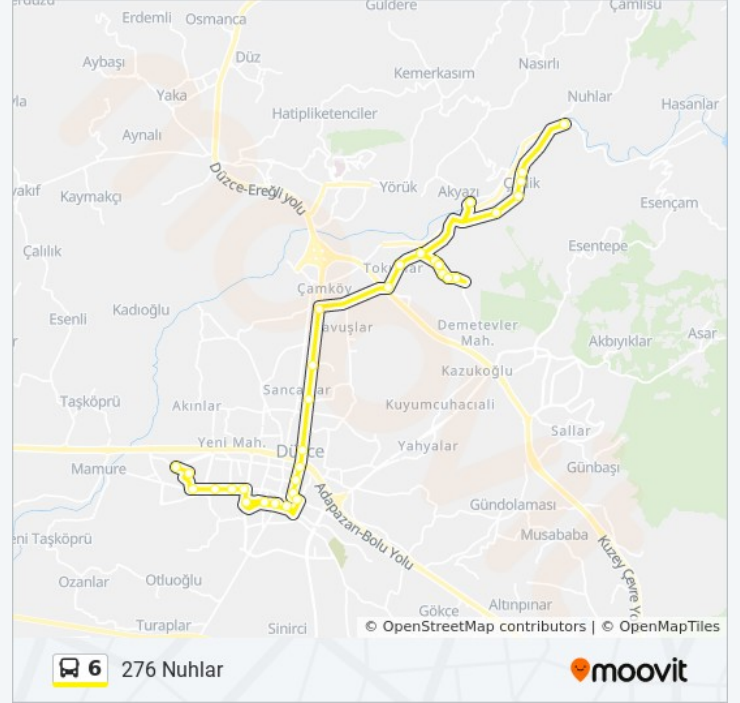

3 Hastane Caddesi

2 Acil

70 Yeni Emniyet

320 Yeni Emniyet

71 Aziziye

65 Pazaryeri

6 otobüs saatleri ve güzergah haritaları, moovitapp.com adresinde çevrimdışı bir PDF olarak mevcut. Canlı otobüs saatlerini, tren tarifelerini veya metro programlarını ve Düzce konumundaki tüm toplu taşıma araçları için adım adım yol tariflerini görmek için [Moovit uygulamasını](#) sayfasını kullanın.