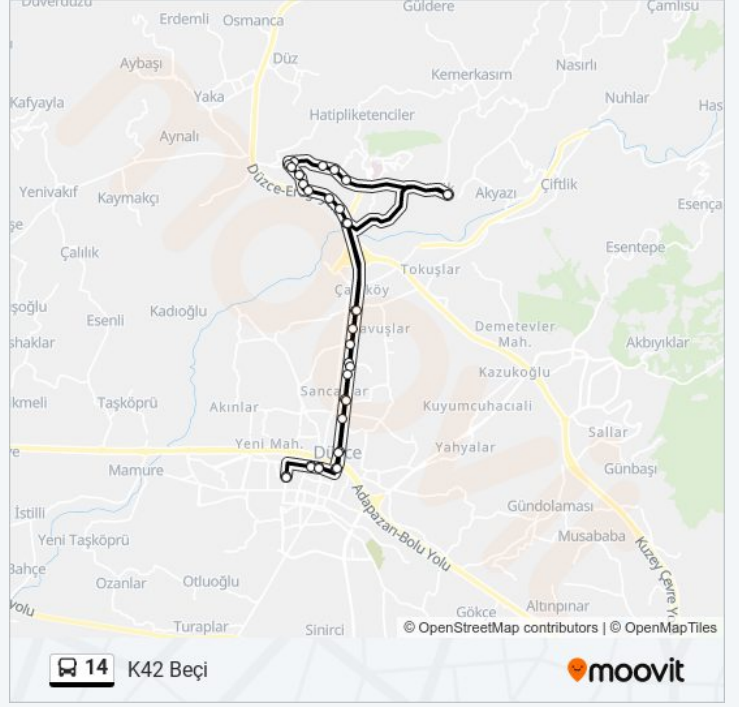

401 Rasim Betir Paşa
404 Rasim Betir Paşa
21-B Gençlik Merkezi
21 Gençlik Merkezi
405 Rasim Betir Paşa
403 Rasim Betir Paşa
25 Çoban Garaj
29 Çoban
190
277
184
K1
K42 Beçi

14 otobüs saatleri ve güzergah haritaları, moovitapp.com adresinde çevrimdışı bir PDF olarak mevcut. Canlı otobüs saatlerini, tren tarifelerini veya metro programlarını ve Düzce konumundaki tüm toplu taşıma araçları için adım adım yol tariflerini görmek için [Moovit uygulamasını](#) sayfasını kullanın.

[Moovit Hakkında](#) • [MaaS Çözümleri](#) • [Desteklenen ülkeler](#) • [Mooviter Topluluğu](#)

© 2024 Moovit - Tüm Hakları Saklıdır

Canlı Varış Saatlerini Kontrol Et