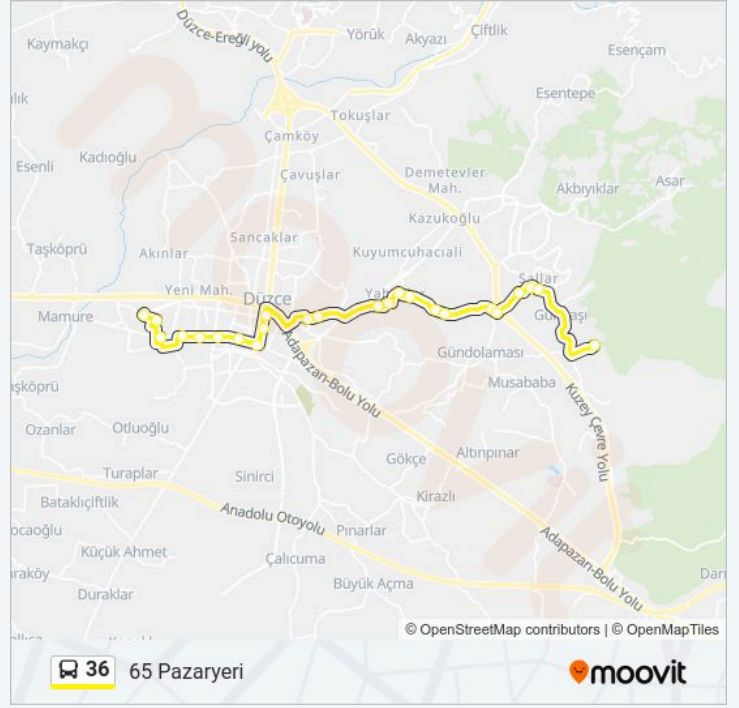

6 Avm

3 Hastane Caddesi

2 Acil

70 Yeni Emniyet

320 Yeni Emniyet

71 Aziziye

65 Pazaryeri

36 otobüs saatleri ve güzergah haritaları, moovitapp.com adresinde çevrimdışı bir PDF olarak mevcut. Canlı otobüs saatlerini, tren tarifelerini veya metro programlarını ve Düzce konumundaki tüm toplu taşıma araçları için adım adım yol tariflerini görmek için Moovit uygulamasını sayfasını kullanın.

© 2025 Moovit - Tüm Hakları Saklıdır