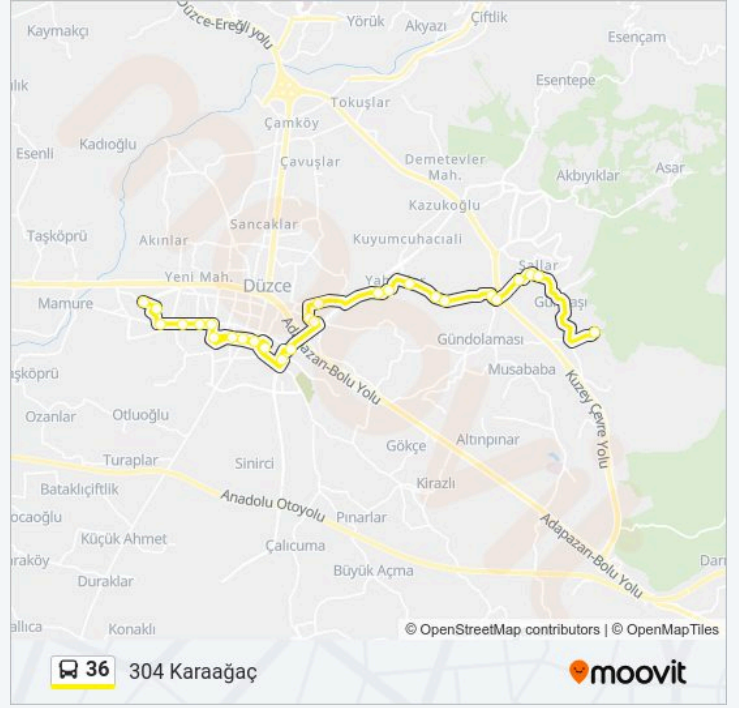

145 Sallar

144 Sallar

180 Sallar

179 Sallar

253-B

304 Karaağaç

Variş yeri: 65 Pazaryeri

25 durak

[HAT SAATLERİNİ GÖRÜNTÜLE](#)

304 Karaağaç

253-B

179 Sallar

180 Sallar

144 Sallar

145 Sallar

146 Yukari Yahyalar

147 Yukari Yahyalar

148 Aşağı Yahyalar

149 Aşağı Yahyalar

150 Aşağı Yahyalar

151 Aşağı Yahyalar

110 Koçyazi

109 Koçyazi

24 Çoban Garaj

26 Atatürk Bulvari

300 Başaran

18 Ziraat

36 otobüs Saatleri

65 Pazaryeri Güzergahı Saatleri:

Pazartesi	07:30-20:45
Salı	07:30-20:45
Çarşamba	07:30-20:45
Perşembe	07:30-20:45
Cuma	07:30-20:45
Cumartesi	07:30-20:45
Pazar	07:30-20:45

36 otobüs Bilgi

Yön: 65 Pazaryeri

Duraklar: 25

Yolculuk Süresi: 30 dk

Hat Özeti: