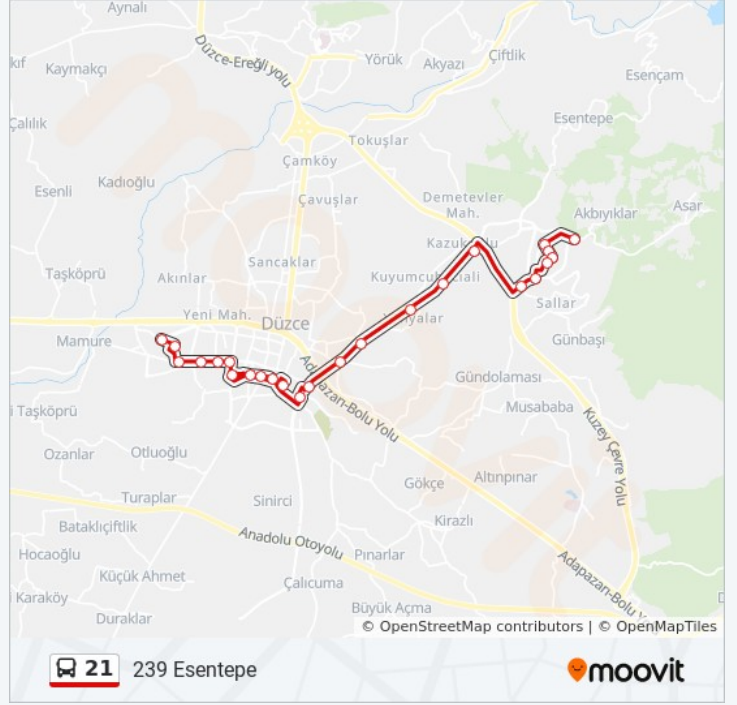

6 Avm

3 Hastane Caddesi

2 Acil

320 Yeni Emniyet

71 Aziziye

65 Pazaryeri

21 otobüs saatleri ve güzergah haritaları, moovitapp.com adresinde çevrimdışı bir PDF olarak mevcut. Canlı otobüs saatlerini, tren tarifesini veya metro programlarını ve Düzce konumundaki tüm toplu taşıma araçları için adım adım yol tariflerini görmek için [Moovit uygulamasını](#) sayfasını kullanın.

[Moovit Hakkında](#) • [MaaS Çözümleri](#) • [Desteklenen ülkeler](#) • [Mooviter Topluluğu](#)

© 2024 Moovit - Tüm Hakları Saklıdır

Canlı Varış Saatlerini Kontrol Et