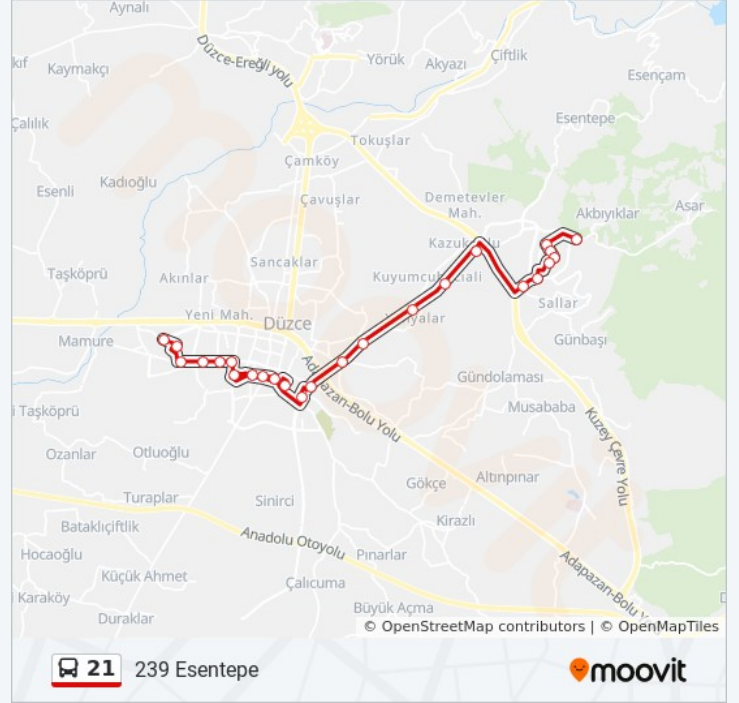

176 Güzelbahçe Muhtarlık

175

243

314

315

316

317 Esentepe

Varış yeri: 65 Pazaryeri

24 durak

[HAT SAATLERİNİ GÖRÜNTÜLE](#)

318 Esentepe

319

237

236

235

234

174 Kalici Heykel

245

212

211

210

209 Zahid El Kevseri Bulvari

208 Zahid El Kevseri Bulvari

206 Zahid El Kevseri Bulvari

15 Ticaret Lisesi

17 Adilseven

300 Başaran

18 Ziraat

21 otobüs Saatleri

65 Pazaryeri Güzergahı Saatleri:

Pazartesi	06:55 - 21:45
Salı	06:55 - 21:45
Çarşamba	06:55 - 21:45
Perşembe	06:55 - 21:45
Cuma	06:55 - 21:45
Cumartesi	06:55 - 21:45
Pazar	06:55 - 21:45

21 otobüs Bilgi

Yön: 65 Pazaryeri

Duraklar: 24

Yolculuk Süresi: 28 dk

Hat Özeti: