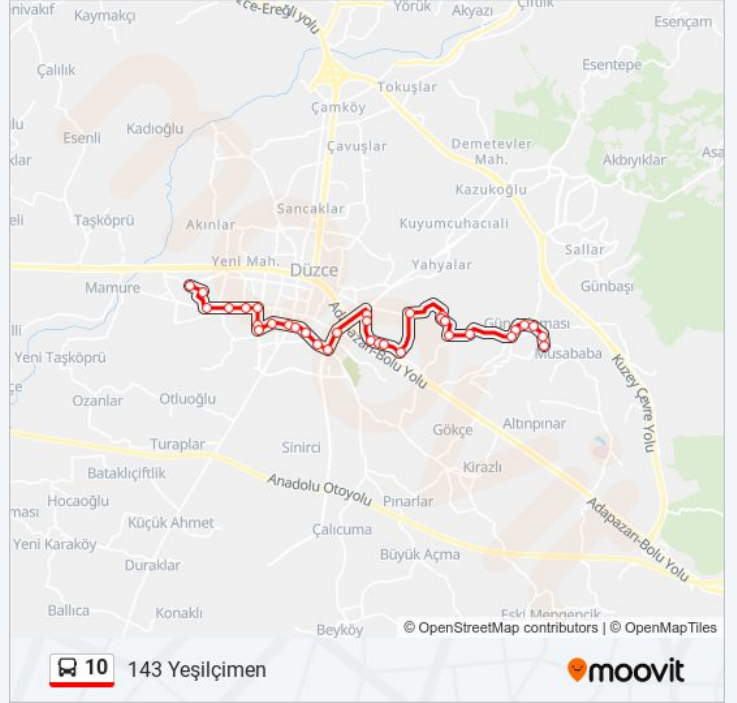

10 otobüs Bilgi

Yön: 143 Yeşilçimen

Duraklar: 33

Yolculuk Süresi: 33 dk

Hat Özeti:

137 Dedeler

135 Dedeler

136 Dedeler

283

138 Soğukpınar

139 Gündolamasi

284 Gündolamasi

140 Gündolamasi

141 Gündolamasi

142 Yeşilçimen

143 Yeşilçimen