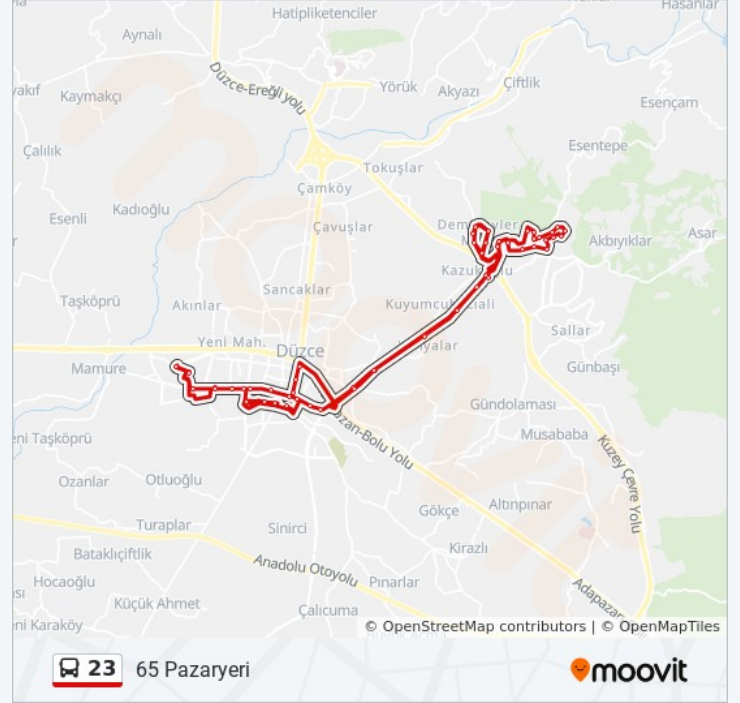

206 Zahid El Kevseri Bulvari

15 Ticaret Lisesi

16 Carrefour

17 Adilseven

300 Bařaran

18 Ziraat

6 Avm

3 Hastane Caddesi

2 Acil

70 Yeni Emniyet

320 Yeni Emniyet

71 Aziziye

65 Pazaryeri

Variř yeri: Demetevler

34 durak

[HAT SAATLERİNİ GÖRÜNTÜLE](#)