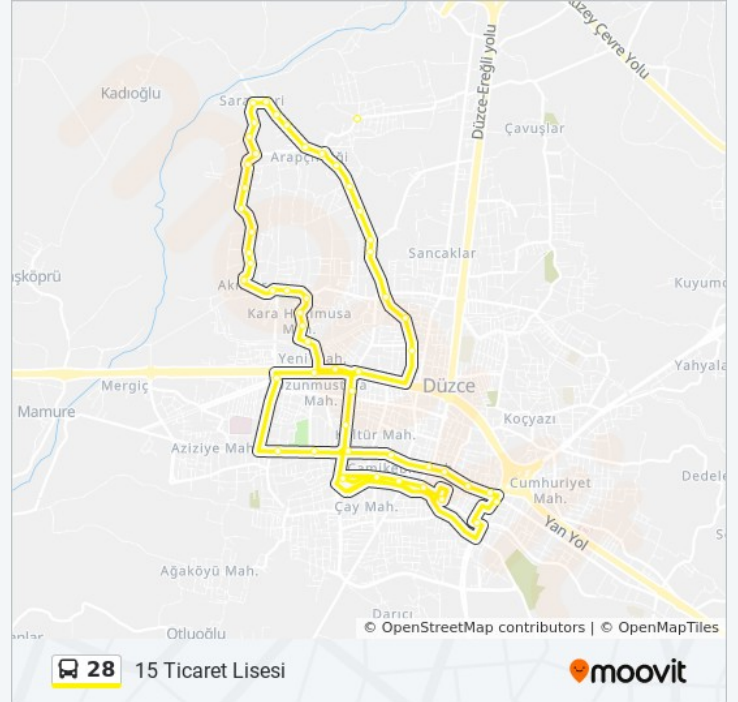

## 28 otobüs Bilgi

**Yön:** 15 Ticaret Lisesi

**Duraklar:** 35

**Yolculuk Süresi:** 31 dk

**Hat Özeti:**

7 Valilik

8 Şakuş

11 Rihtim