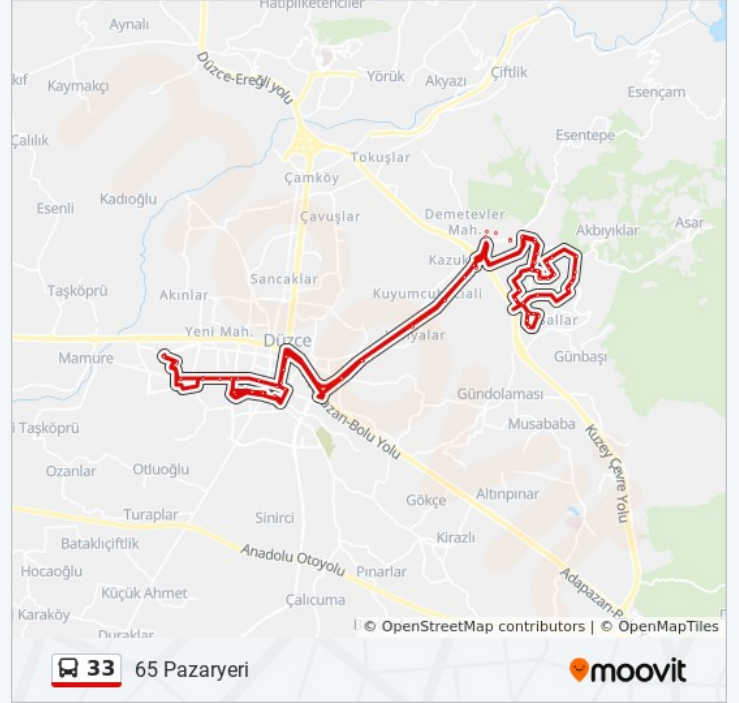

316

318 Esentepe

33 otobs saatleri ve gzergah haritaları, moovitapp.com adresinde evrimdişı bir PDF olarak mevcut. Canlı otobs saatlerini, tren tarifesini veya metro programlarını ve Dzce konumundaki tm toplu taşıma araları iin adım adım yol tariflerini grmek iin [Moovit uygulamasını](#) sayfasını kullanın.