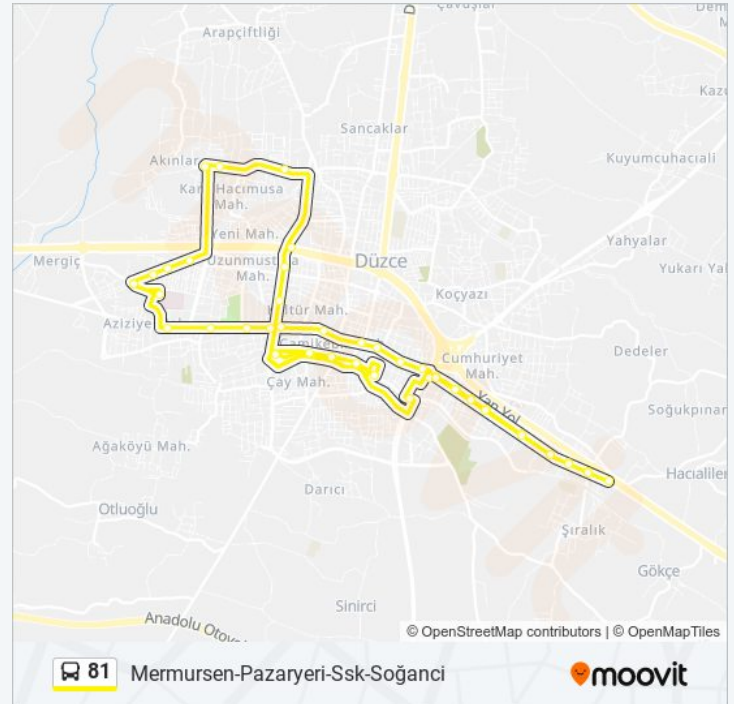

[HAT SAATLERİNİ GÖRÜNTÜLE](#)

- 120 Soğancı
- 282 Şıralık Sapak
- 126 Adliye
- 127 Cezaevi
- 200 Fevziçakmak
- 199 Fevziçakmak
- 128 Fevziçakmak
- 198 Fatih İlköğretim Okulu
- 197 Fisko
- 15 Ticaret Lisesi
- 16 Carrefour
- 17 Adilseven
- 300 Başaran
- 18 Ziraat
- 6 Avm
- 21 Gençlik Merkezi
- 23 Eski Sanayi
- Yeni Durak 2
- Memursen
- 55
- 54
- 63 Pazaryeri
- 64 Pazaryeri
- Balık Pazarı 2
- 65 Pazaryeri
- 71 Aziziye
- 70 Yeni Emniyet
- 1 Acil
- 4 Hastane Caddesi
- 5 Eski Kızılay
- 72 Camikebir

Duraklar: 45

Yolculuk Süresi: 47 dk

Hat Özeti:

7 Valilik

8 Şakuş

11 Rihtim

12 Küçüksu

13 Gösterişli