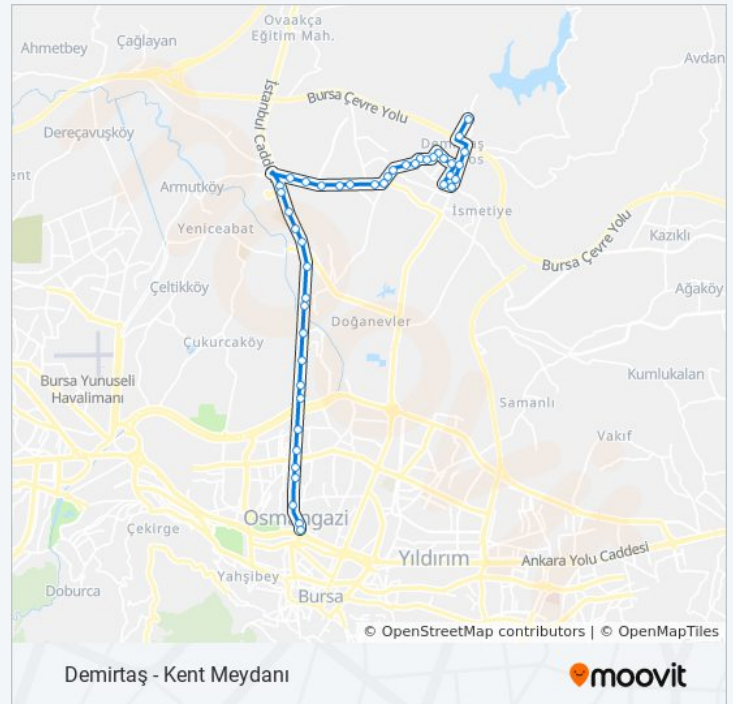

### Demirtaş - Kent Meydanı minibüs / dolmuş Bilgi

**Yön:** Kent Meydanı

**Duraklar:** 45

**Yolculuk Süresi:** 41 dk

**Hat Özeti:**

Orman Bölge Müdürlüğü

Özdilek

Küçükbalıklı