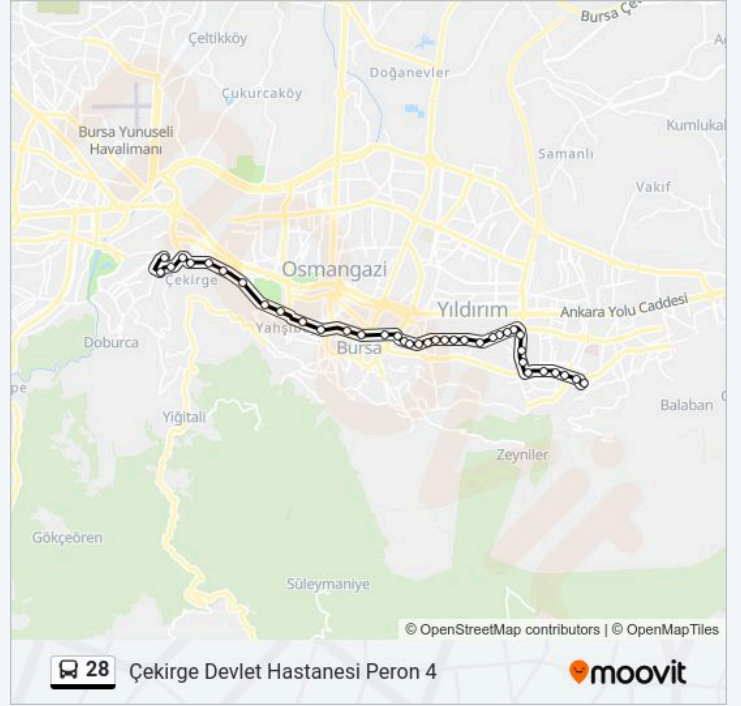

Beyazıt Cd. 2

Gökdere Köprübaşı

Acem Reis Cami 1

Ördekli Kültür Merkezi

Şehreküstü 1

Şehabettin Paşa Cami

Altıparmak 2

Kültürpark 3

Yağcılar 2

İntam 2

Çukur Köşk 2

Süleyman Çelebi 2

Eski Kaplıca

1. Murat Cami

İlker Çelikcan Ftr Hastanesi 3

Kanal Cd.

Çekirge Devlet Hastanesi Peron 4

Variş yeri: Siteler Hareket Noktası

45 durak

[HAT SAATLERİNİ GÖRÜNTÜLE](#)

Çekirge Devlet Hastanesi Peron 4

Pembe Köşk 5

Armutlu Meydani

Süleyman Çelebi 1

Çukur Köşk 1

İntam 1

Çelik Palas 1

Yağcılar 1

Kültürpark 2

Altıparmak 1

T1-Çatalfırın

Timurtaş Paşa 3

28 otobüs Saatleri

Siteler Hareket Noktası Güzergahı Saatleri:

Pazartesi	06:45 - 23:30
Salı	06:45 - 23:30
Çarşamba	06:45 - 23:30
Perşembe	06:45 - 23:30
Cuma	06:45 - 23:30
Cumartesi	06:45 - 23:30
Pazar	06:45 - 23:30

28 otobüs Bilgi

Yön: Siteler Hareket Noktası

Duraklar: 45

Yolculuk Süresi: 39 dk

Hat Özeti: