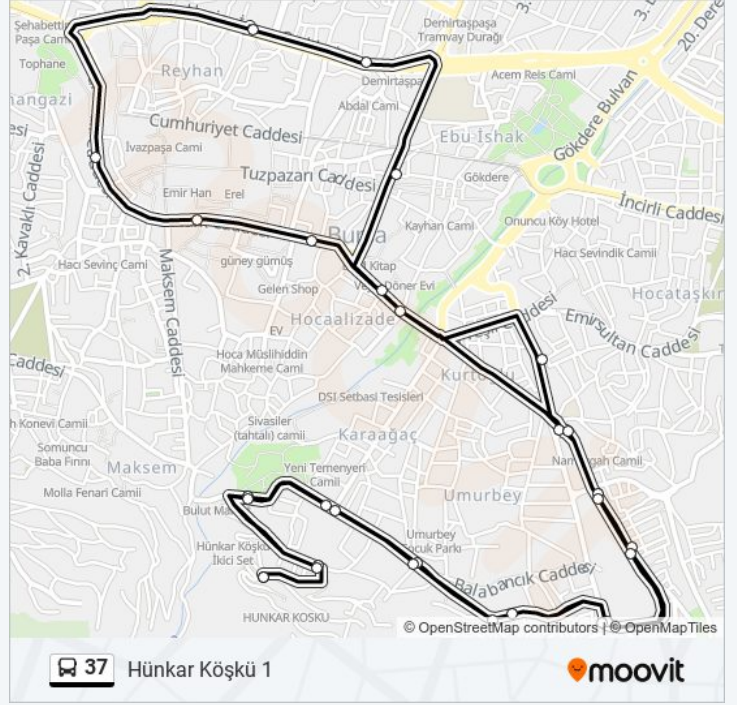

Mollaarap 1

Balabanbey İ.Ö

Eşrefiler Yetiştirme Yurdu 2

İpekçilik

Temenyeri Parki 1

Köşk Cd. 4 (Yıldırım)

Hünkar Köşkü 1

37 otobüs saatleri ve güzergah haritaları, moovitapp.com adresinde çevrimdışı bir PDF olarak mevcut. Canlı otobüs saatlerini, tren tarifelerini veya metro programlarını ve Bursa konumundaki tüm toplu taşıma araçları için adım adım yol tariflerini görmek için Moovit uygulamasını sayfasını kullanın.

© 2024 Moovit - Tüm Hakları Saklıdır