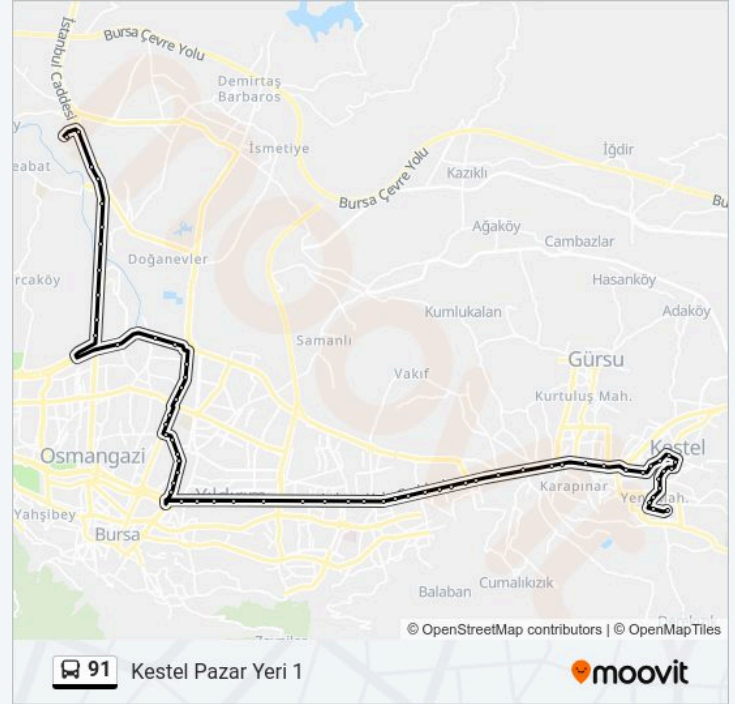

Duraklar: 64

Yolculuk Süresi: 67 dk

Hat Özeti:

Mimarsinan İstasyonu

Erikli 1

Hacivat İstasyonu

Esenevler

Yiğitler 1