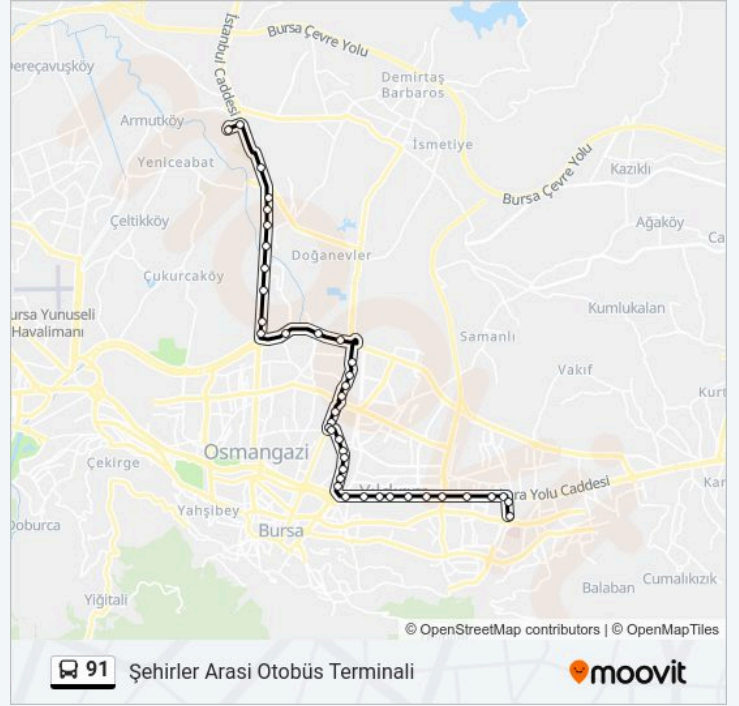

Panayir İstasyonu 2

Panayir İ.Ö.O.

Yeniceabat İstasyonu 2

Meslek Y.O İstasyonu 2

Terminal 2

Şehirler Arasi Otobüs Terminali

Variş yeri: Şehirler Arasi Otobüs Terminali

68 durak