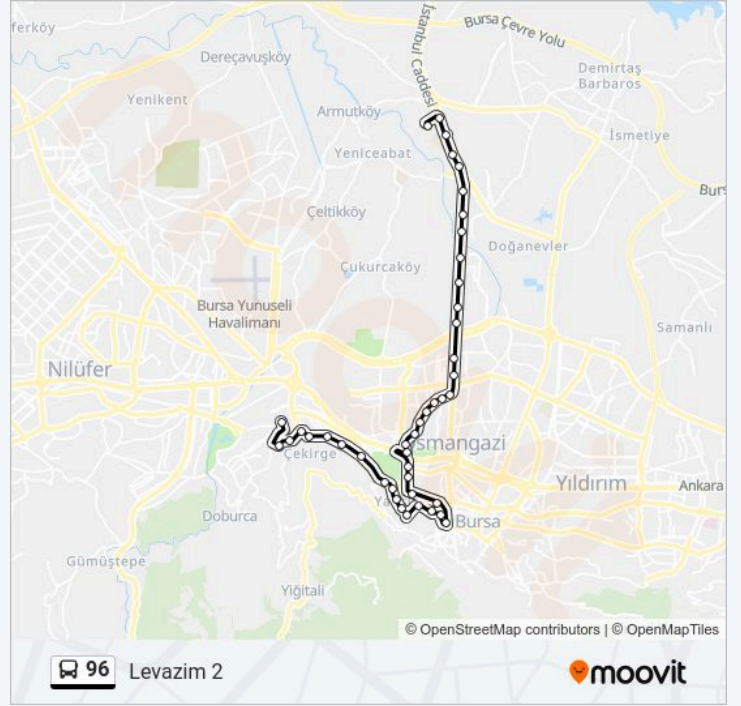

İlker Çelikcan Ftr Hastanesi 3

Kanal Cd.

Levazim 2

Varış yeri: Şehirler Arası Otobüs Terminali

76 durak

[HAT SAATLERİNİ GÖRÜNTÜLE](#)

Terminal Peron 7

Terminal 1