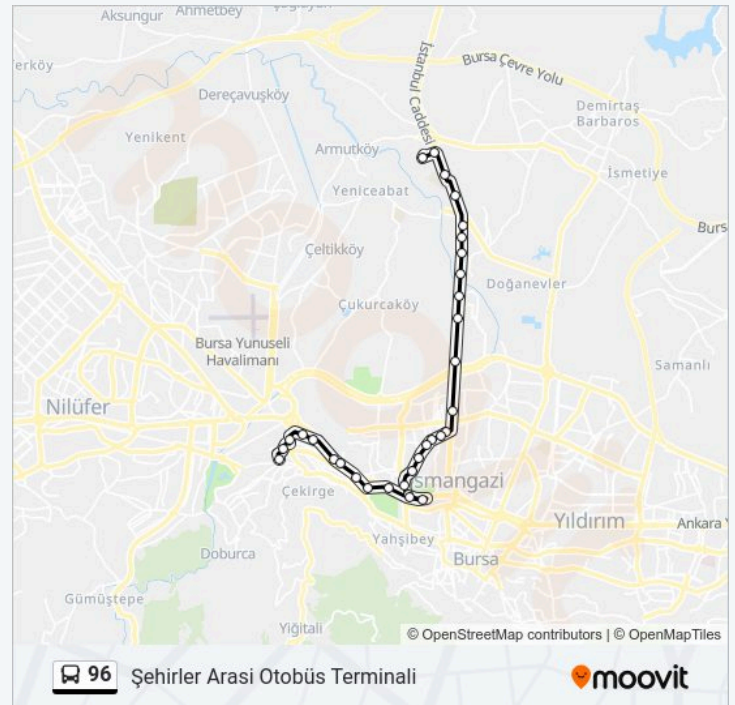

96 otobüs Bilgi

Yön: Şehirler Arasi Otobüs Terminali

Duraklar: 32

Yolculuk Süresi: 33 dk

Hat Özeti:

Panayir 2

Panayir İstasyonu 2

Panayir İ.Ö.O.