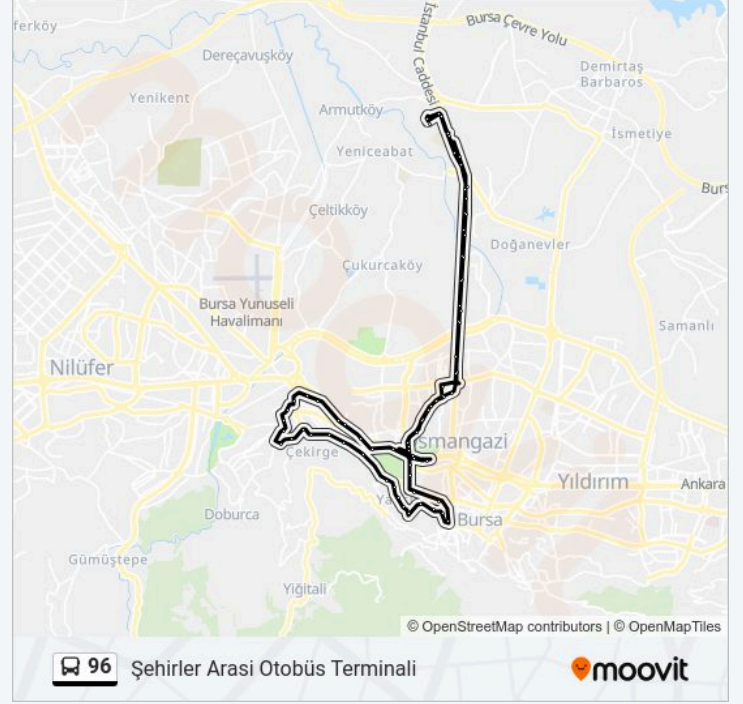

96 otobüs Bilgi

Yön: Şehirler Arası Otobüs Terminali

Duraklar: 76

Yolculuk Süresi: 80 dk

Hat Özeti:

1. Murat Cami

İlker Çelikcan Ftr Hastanesi 3

Kanal Cd.