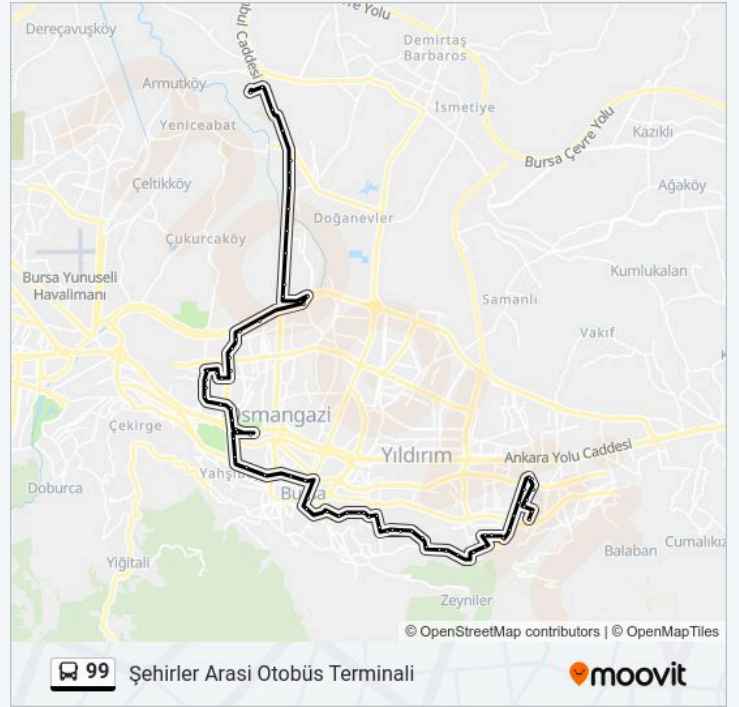

Yön: Şehirler Arası Otobüs Terminali

Duraklar: 73

Yolculuk Süresi: 63 dk

Hat Özeti:

Bariş Manço Kültür Merkezi 3

Kanuni Cd. 2 (Yildirim)

Kaplıkaya Özdilek

Zeynel Abidin Cami 2

Bahçelievler 4

Bahçelievler 3

Kaplıkaya 1

Kaplıkaya Cami 1

Çiçek Cd. 7 (Yildirim)

Akçağlayan Konutlari 2

Çiçek Cd. 8 (Yildirim)

Zümrütevler Sağlık Ocağı 2

Kurtbasan 6

Kurtbasan 4

Kurtbasan 2

Şht.P.Bnb. Ercüment Türkmen İ.Ö.O. 2

Mümin Gençoğlu İ.Ö.O. 1

Davutkadi Cd. 2

Davutkadi Cd. 3

Derebahçe 2

Zeyniler 1

Emirsultan Cami

Emirsultan Mezarlığı

Şible 1

Yeşil 1

Maviköşe 2

İnegöl Çarşisi Peron 3

Ördekli Kültür Merkezi

Şhreküstü 1

Şehabettin Paşa Cami

Altıparmak 2

Stadyum 1 (Osmangazi)