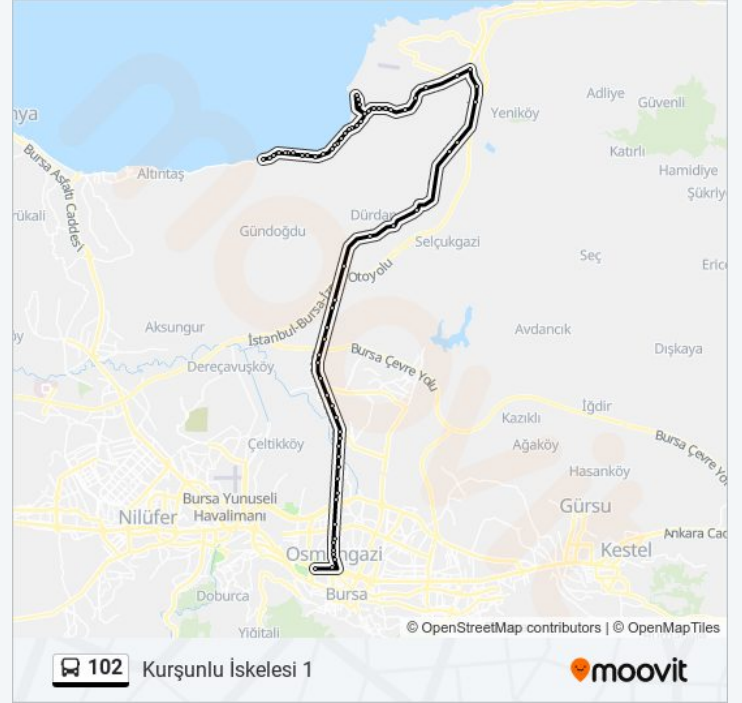

İstanbul Cd. 2

İstanbul Cd. 3

Ovaakça 1

Ovaakça 2

Ovaakça 3

Ovaakça 4

Kuştili 1

Dürdane 4

Dürdane 2

Kurtul 3

Kurtul 1

Yeniköy Girişi 1

Güleryüz 1

Engürücük Merkez

Kurşunlu Yolu 1

Tuzla Çiftliği 1

Togg Kavşağı 1

Gençali 3

Kumsaz 13

Kumsaz 4

Kumsaz 2

Kumsaz 14

Dereağzi 1

Atatürk Cd. 35 (Gemlik)

Kumsaz 6

Kumsaz 15

Kumsaz 10

Gençlik Ve Aile Rehabilitasyon Merkezi

Kurşunlu Jandarma Karakol Kom 2

Kurşunlu 2 (Gemlik)

Kurşunlu 12 (Gemlik)

Kurşunlu 17 (Gemlik)

Kurşunlu 18 (Gemlik)