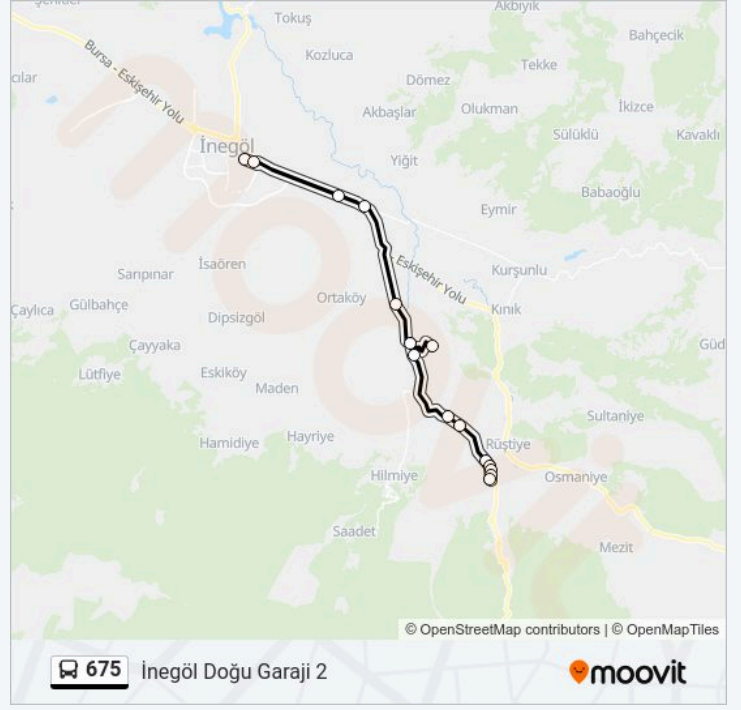

675 Hattı

İnegöl Doğu Garajı 2

Uygulamayı İndir

675 otobüs hattı (İnegöl Doğu Garajı 2) arası 2 güzergah içeriyor. Hafta içi günlerde çalışma saatleri:

(1) İnegöl Doğu Garajı 2: 06:30 - 23:00(2) Tahtaköprü 1: 08:10 - 00:40

Size en yakın 675 otobüs durağını bulmak ve sonraki 675 otobüs varış saatini öğrenmek için Moovit Uygulamasını kullanın.

Varış yeri: İnegöl Doğu Garajı 2

15 durak

[HAT SAATLERİNİ GÖRÜNTÜLE](#)

- Tahtaköprü 1
- Tahtaköprü 2
- Tahtaköprü 3
- Tahtaköprü 4
- Tahtaköprü 5
- Yukariballık Yol Ayrımı
- Hacikara Yol Ayrımı
- Yelpi Tesisleri
- Aşağıballık
- Aşağıballık Yol Ayrımı
- Hamamli 2
- Bilalköy Yol Ayrımı
- Kulaca Yol Ayrımı
- Ankara Cd.
- İnegöl Doğu Garajı 2

675 otobüs Saatleri

İnegöl Doğu Garajı 2 Güzergahı Saatleri:

Pazartesi	06:30 - 23:00
Salı	06:30 - 23:00
Çarşamba	06:30 - 23:00
Perşembe	06:30 - 23:00
Cuma	06:30 - 23:00
Cumartesi	06:30 - 23:00
Pazar	08:00 - 22:30

675 otobüs Bilgi

Yön: İnegöl Doğu Garajı 2

Duraklar: 15

Yolculuk Süresi: 29 dk

Hat Özeti:

Variş yeri: Tahtaköprü 1

7 durak

[HAT SAATLERİNİ GÖRÜNTÜLE](#)