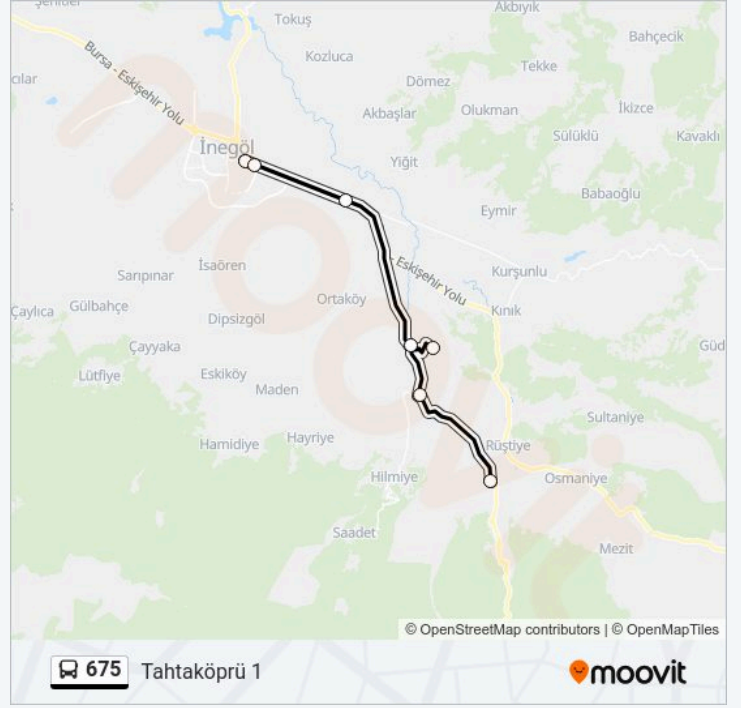

675 otobüs saatleri ve güzergah haritaları, moovitapp.com adresinde çevrimdışı bir PDF olarak mevcut. Canlı otobüs saatlerini, tren tarifelerini veya metro programlarını ve Bursa konumundaki tüm toplu taşıma araçları için adım adım yol tariflerini görmek için Moovit uygulamasını sayfasını kullanın.

© 2024 Moovit - Tüm Hakları Saklıdır