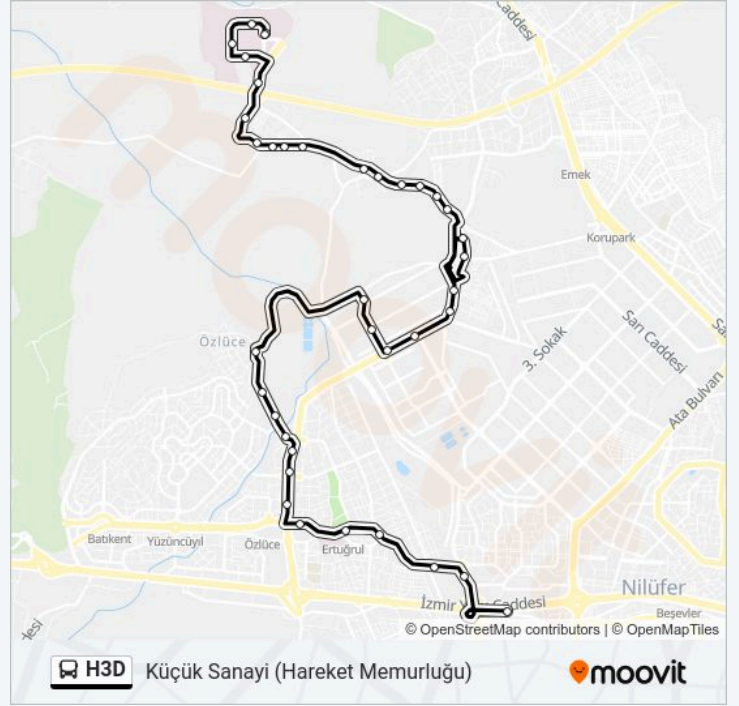

Uğur Mumcu Blv. 6

Ertuğrul İstasyonu 1

Uğur Mumcu Blv. 3

Uğur Mumcu Blv. 2

Hipodrom 7 (Nilüfer)

Küçük Sanayi (Hareket Memurluğu)

Variş yeri: Poliklinikler 1

41 durak

[HAT SAATLERİNİ GÖRÜNTÜLE](#)

Küçük Sanayi Peron 5

Ataevler İstasyonu 2

Ataevler İstasyonu 1

Küçük Sanayi İstasyonu 1

Hipodrom 6 (Nilüfer)

Uğur Mumcu Blv. 1

Uğur Mumcu Blv. 4