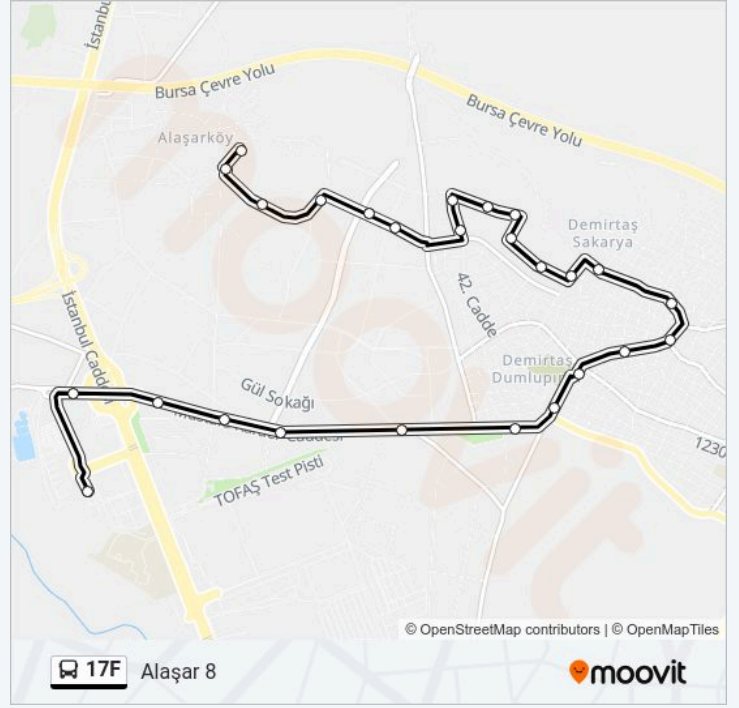

4. Yüksel Sk. 3.

1. Taşkaya Sk. 1

Fesleğen Sk. 2

Sönmez Cd. 2

4. Ata Sk. 4

4. Ata Sk. 2

Alaşar 7

Alaşar 8

17F otobüs saatleri ve güzergah haritaları, moovitapp.com adresinde çevrimdışı bir PDF olarak mevcut. Canlı otobüs saatlerini, tren tarifelerini veya metro programlarını ve Bursa konumundaki tüm toplu taşıma araçları için adım adım yol tariflerini görmek için Moovit uygulamasını sayfasını kullanın.

© 2024 Moovit - Tüm Hakları Saklıdır