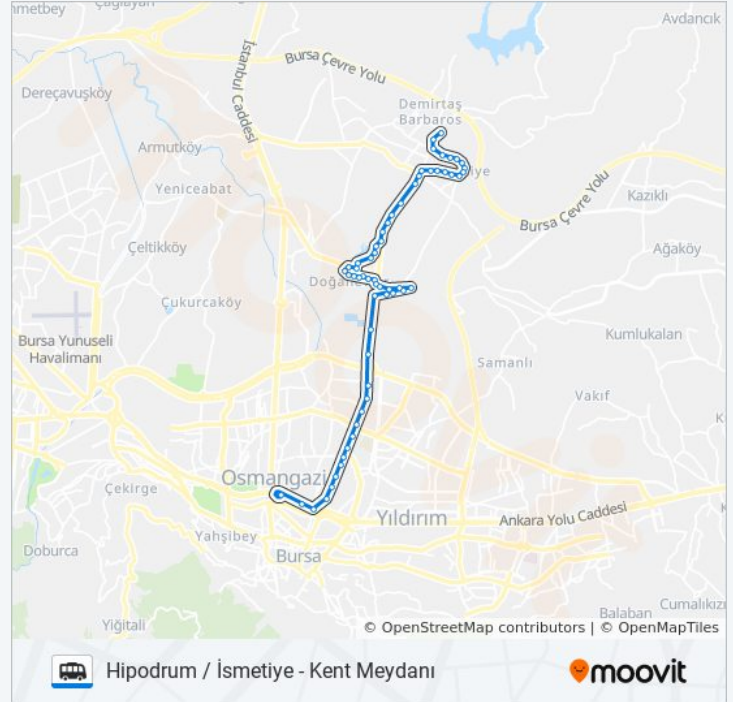

Yıldızevler 4

Hipodrum / İsmetiye - Kent Meydanı minibüs / dolmuş Bilgi

Yön: Kent Meydanı

Duraklar: 60

Yolculuk Süresi: 38 dk

Hat Özeti:

Yıldızevler 3

Yıldızevler 2