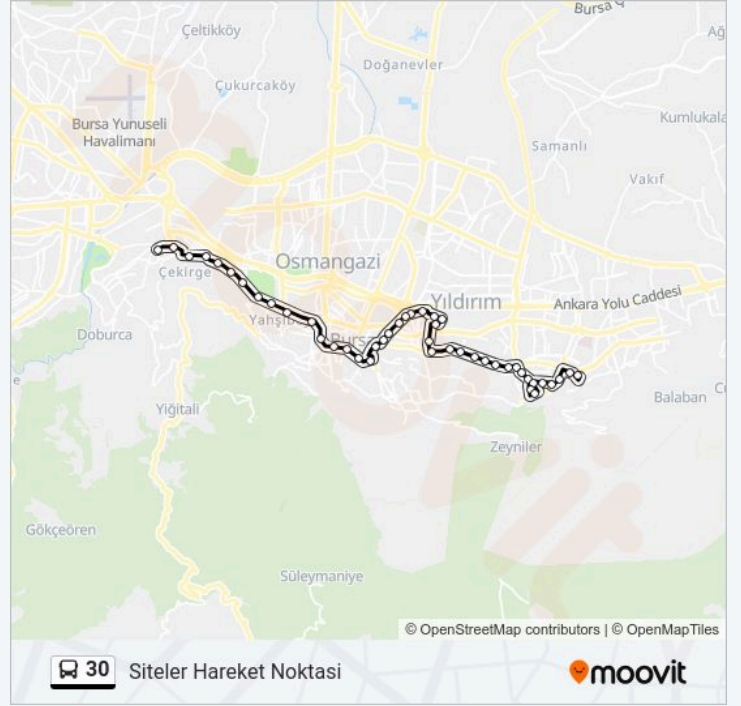

Bahçelievler 2

Zeynel Abidin Cami 1

Özdilek 6 (Yıldırım)

Siteler 3

Siteler Hareket Noktası

Varış yeri: Çekirge (Hareket Memurluğu)

50 durak

[HAT SAATLERİNİ GÖRÜNTÜLE](#)