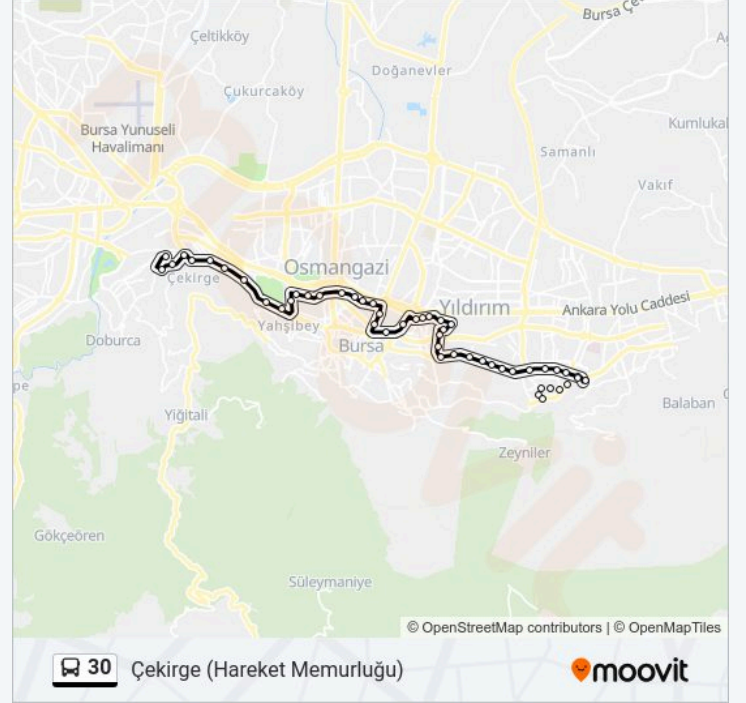

Pazar

06:45 - 23:30

30 otobüs Bilgi

Yön: Çekirge (Hareket Memurluğu)

Duraklar: 50

Yolculuk Süresi: 37 dk

Hat Özeti:

T1-Çarşamba Merinos