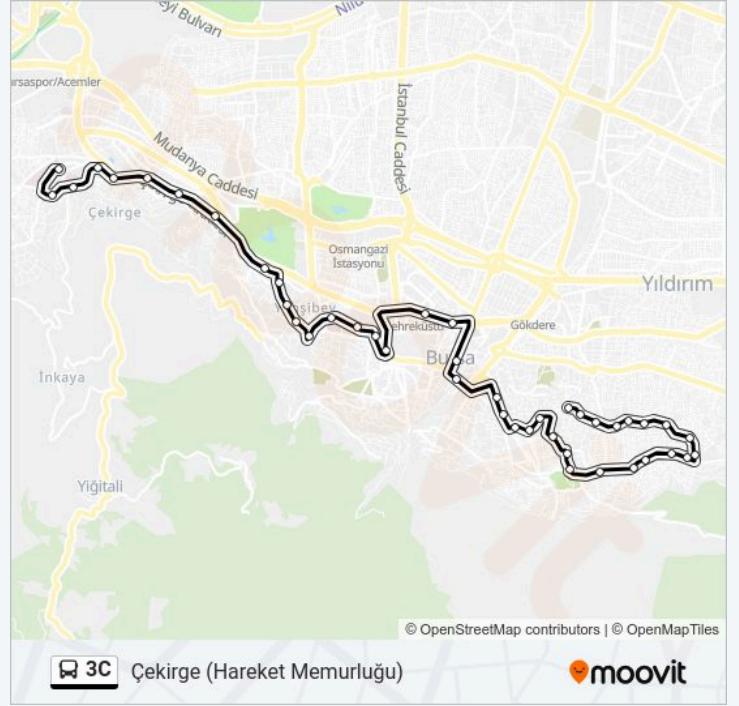

Çiçek Cd. 9 (Yıldırım)

Çiçek Cd. 10 (Yıldırım)

Çiçek Cd. 16 (Yıldırım)

Teleferik 1

Piremir 1

Piremir Türbesi 1

Işıklar 2

Işıklar İtfaiyesi

Bilgi Sk. 2

Namazgah 1

Çelebi Mehmet Blv. 3

Maviköşe 2

İnegöl Çarşisi Peron 2

Ördekli Kültür Merkezi

Şehreküstü 1

Timurtaş Paşa 8

Tophane 2

Orduevi

Devlet Hastanesi 2

Muradiye 3

Muradiye 5

Muradiye 4

2. Cem Sk.

LöseV Durađi

İntam 2

Çukur Köşk 2

Süleyman Çelebi 2

Eski Kaplica

1. Murat Cami

İlker Çelikcan Ftr Hastanesi 3

Kanal Cd.

Çekirge (Hareket Memurluđu)