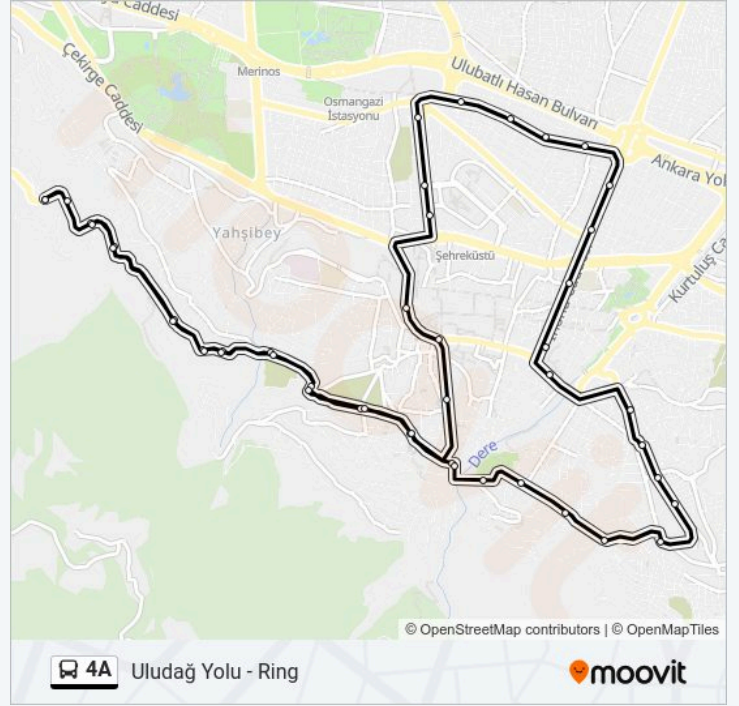

Alacahirka Cami 2

Köprübaşı 4

Zeytinlibahçe Cami 2

Uludağ Yolu 2

Uludağ Yolu 1

Onkoloji Hastanesi 1

Uludağ Yolu 1

4A otobüs saatleri ve güzergah haritaları, moovitapp.com adresinde çevrimdışı bir PDF olarak mevcut. Canlı otobüs saatlerini, tren tarifesi veya metro programlarını ve Bursa konumundaki tüm toplu taşıma araçları için adım adım yol tariflerini görmek için Moovit uygulamasını sayfasını kullanın.

© 2024 Moovit - Tüm Hakları Saklıdır