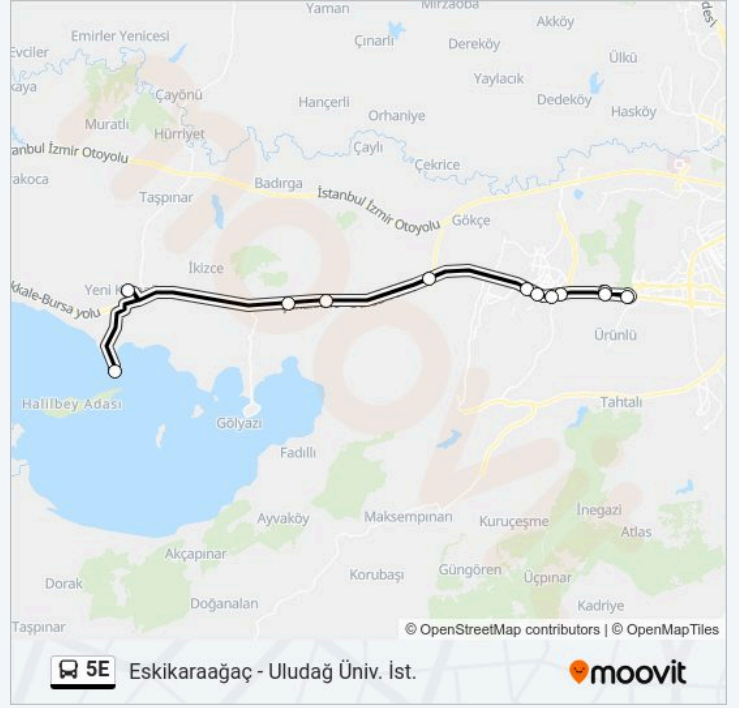

Uludağ Üniversitesi İstasyonu 2

İzmir Yolu 7

Uludağ Üniversitesi İstasyonu 4

5E otobüs Saatleri

Uludağ Üniversitesi İstasyonu 4 Güzergahı Saatleri:

Pazartesi	07:00 - 17:00
Salı	07:00 - 17:00
Çarşamba	07:00 - 17:00
Perşembe	07:00 - 17:00
Cuma	07:00 - 17:00
Cumartesi	07:00 - 17:00
Pazar	07:00 - 17:00

5E otobüs Bilgi

Yön: Uludağ Üniversitesi İstasyonu 4

Duraklar: 12

Yolculuk Süresi: 33 dk

Hat Özeti:

Variş yeri: Eskikaraağaç

12 durak

[HAT SAATLERİNİ GÖRÜNTÜLE](#)