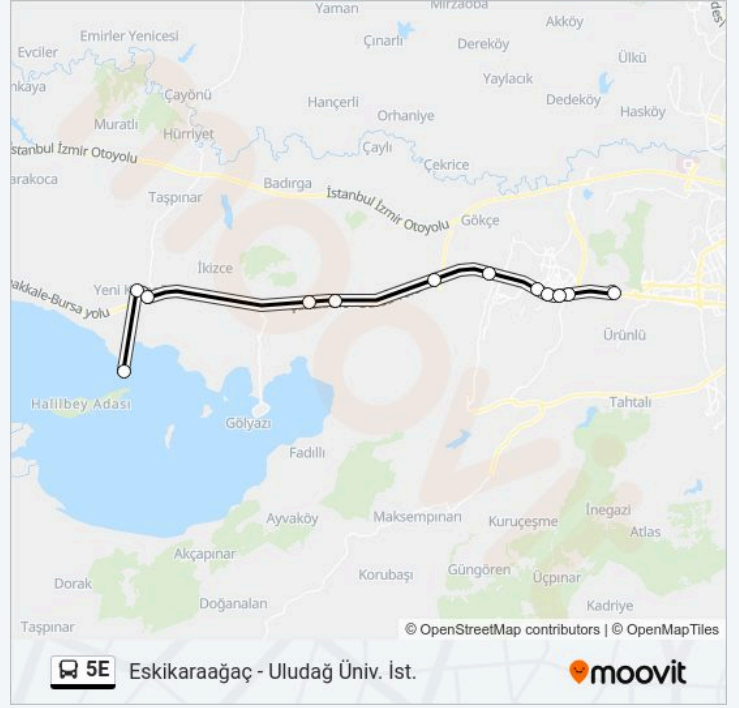

5E otobüs Bilgi

Yön: Eskikaraağaç

Duraklar: 12

Yolculuk Süresi: 27 dk

Hat Özeti:

5E otobüs saatleri ve güzergah haritaları, moovitapp.com adresinde çevrimdışı bir PDF olarak mevcut. Canlı otobüs saatlerini, tren tarifelerini veya metro programlarını ve Bursa konumundaki tüm toplu taşıma araçları için adım adım yol tariflerini görmek için Moovit uygulamasını sayfasını kullanın.