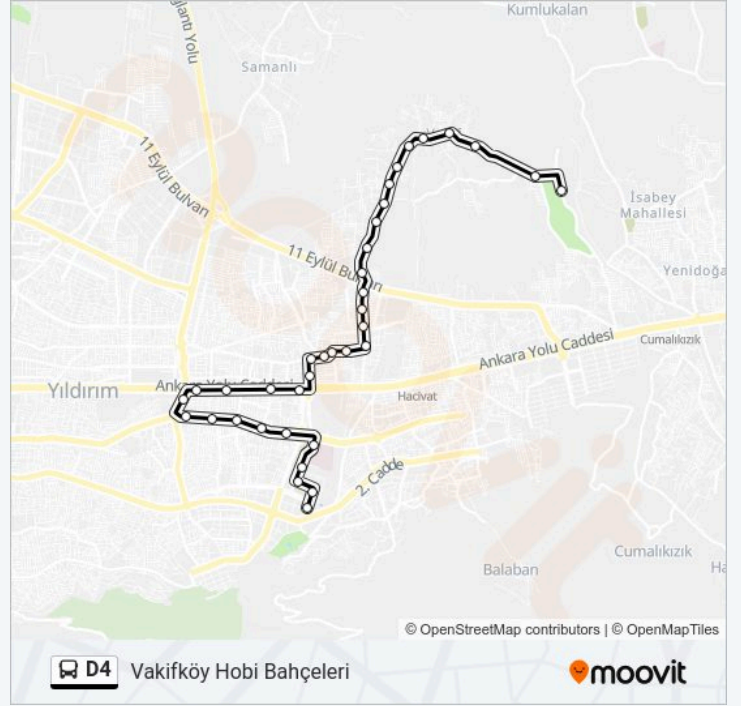

Vakıfköy Hobi Bahçeleri

Varış yeri: Vakıfköy Merkez 2

32 durak

[HAT SAATLERİNİ GÖRÜNTÜLE](#)

Siteler Parki 2

Mimarsinan E.M.L 1

Mimarsinan E.M.L 4

Yüksek İhtisas Eah 1