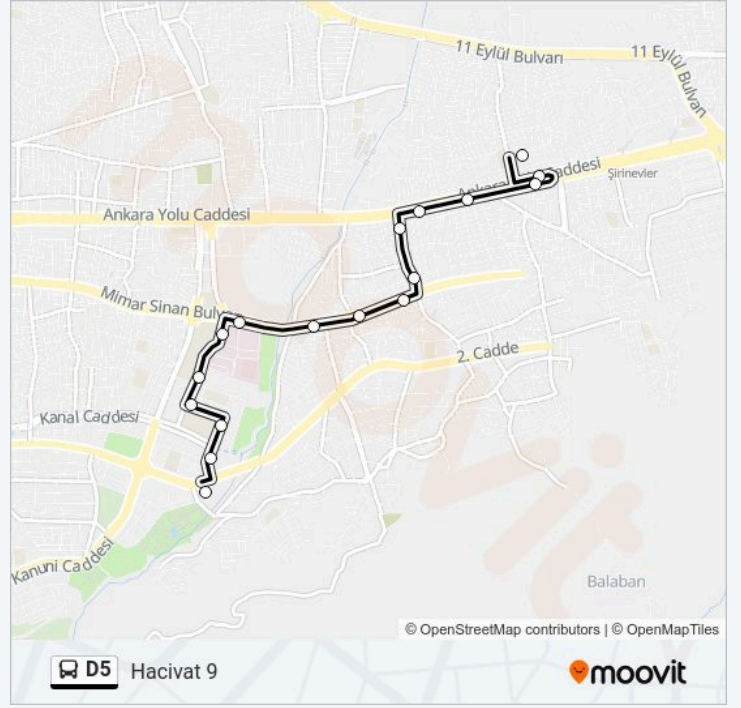

D5 otobüs hattı (Hacivat 9) arası 2 güzergah içeriyor. Hafta içi günlerde çalışma saatleri:

(1) Hacivat 9: 07:10 - 21:00(2) Siteler Hareket Noktası: 06:40 - 21:15

Size en yakın D5 otobüs durağını bulmak ve sonraki D5 otobüs varış saatini öğrenmek için Moovit Uygulamasını kullanın.

Varış yeri: Hacivat 9

17 durak

[HAT SAATLERİNİ GÖRÜNTÜLE](#)

Siteler Hareket Noktası

Siteler Parki 2

Mimarsinan E.M.L 1

Mimarsinan E.M.L 4

Yüksek İhtisas Eah 1

Esenevler

Yiğitler 1

Hacivat Kavşağı

Hacivat 9

D5 otobüs Saatleri

Hacivat 9 Güzergahı Saatleri:

Pazartesi	07:10 - 21:00
Salı	07:10 - 21:00
Çarşamba	07:10 - 21:00
Perşembe	07:10 - 21:00
Cuma	07:10 - 21:00
Cumartesi	07:00 - 21:00
Pazar	07:00 - 20:00

D5 otobüs Bilgi

Yön: Hacivat 9

Duraklar: 17

Yolculuk Süresi: 11 dk

Hat Özeti:

Variş yeri: Siteler Hareket Noktası

28 durak

[HAT SAATLERİNİ GÖRÜNTÜLE](#)