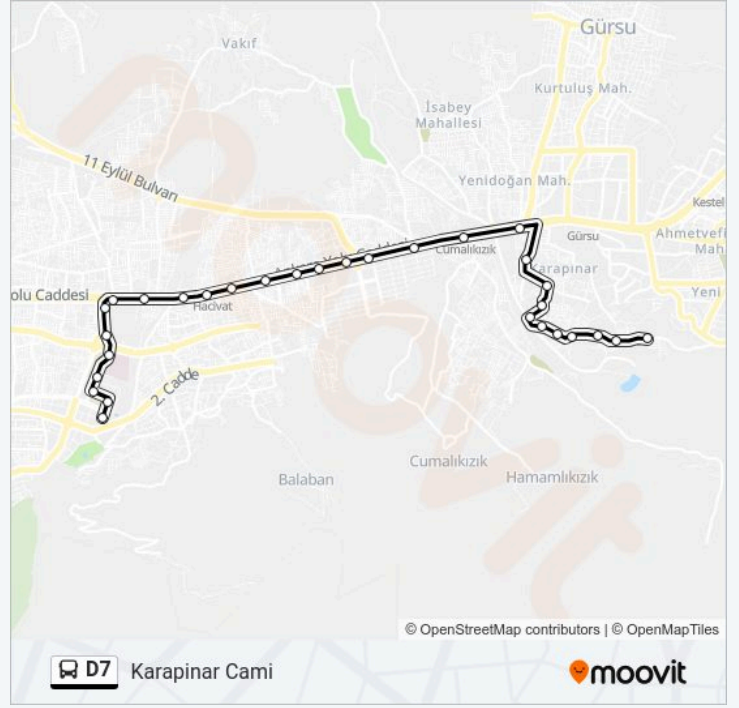

Cumalikizik Değirmenönü İstasyonu 1

Gürsu Kavşağı 2

Yeşilevler 1

Yeşilevler Merkez Cami 2

204. Sk. 2 (Yıldırım)

Karapınar Gençlik Merkezi 1

Karapınar 3

Karapınar Cd. 2

Karapınar 4

Aktaştepe 2

Aktaştepe 3

Karapınar Cami

D7 otobüs saatleri ve güzergah haritaları, moovitapp.com adresinde çevrimdışı bir PDF olarak mevcut. Canlı otobüs saatlerini, tren tarifelerini veya metro programlarını ve Bursa konumundaki tüm toplu taşıma araçları için adım adım yol tariflerini görmek için Moovit uygulamasını sayfasını kullanın.

© 2024 Moovit - Tüm Hakları Saklıdır