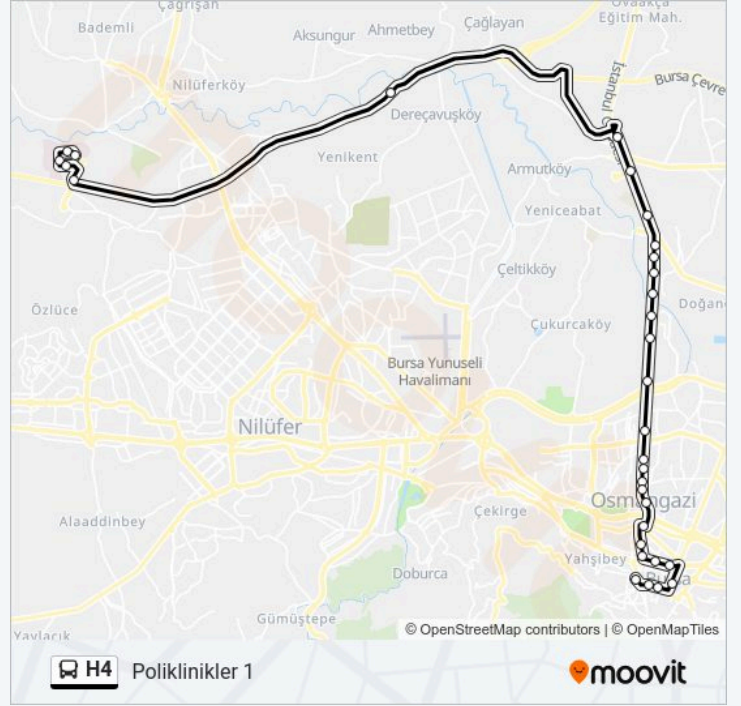

Varış yeri: Poliklinikler 1

31 durak

[HAT SAATLERİNİ GÖRÜNTÜLE](#)

Timurtaş Paşa

Ulucami Ptt

Heykel Atatürk Cad. Peron 2

İnegöl Çarşısı Peron 3

Ördekli Kültür Merkezi

Yön: Poliklinikler 1

Duraklar: 31

Yolculuk Süresi: 45 dk

Hat Özeti:

Yeniceabat İstasyonu 2

Meslek Y.O İstasyonu 2

Terminal 3

Demirtaş Kavşağı 1

Oksijen Tesisleri 1

412. Sk.

Acil 1 (Şehir Hastanesi)

Onkoloji 1

Başhekimlik 1

Poliklinikler 1

Variş yeri: Kent Meydanı 2

26 durak

Tuna Mh. 2

Küplüpinar 1

Küplüpinar 2

Gençosman İstasyonu 1

Kent Meydani 2

Varış yeri: Poliklinikler 1

60 durak

[HAT SAATLERİNİ GÖRÜNTÜLE](#)