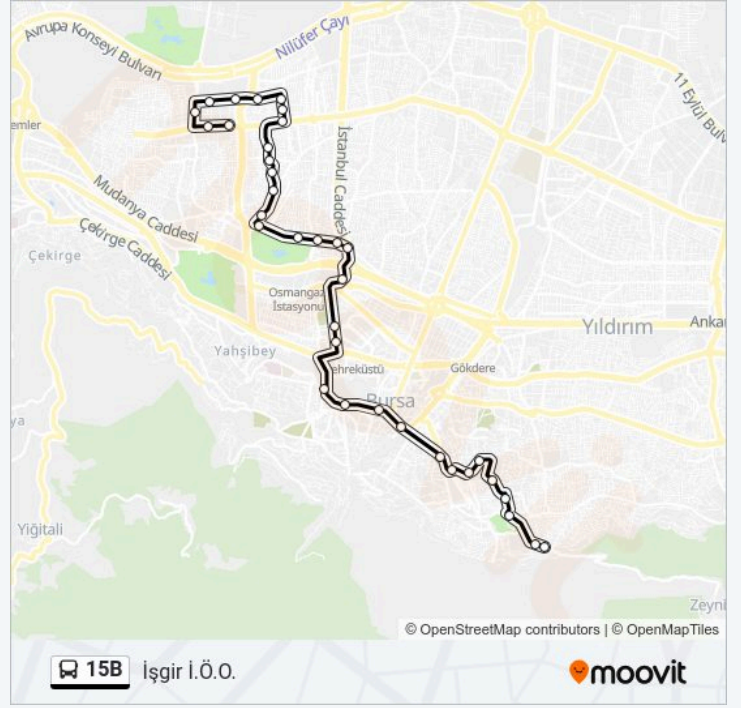

Küplüpinar 5

Gençosman İtfaiyesi 2

Gençosman İstasyonu 1

Kent Meydanı 2

Fevzi Çakmak Cd. 1 (Osmangazi)

Fevzi Çakmak Cd. 2 (Osmangazi)

Timurtaş Paşa 4

T1-Ulucami

T1-Heykel

Maviköşe 1

Namazgah

Bilgi Sk. 1

Işıklar İtfaiye Grubu

Işıklar 1

Işıklar Askeri Lisesi

Piremir 2

Teleferik 2

Uludağ Cd. 11 (Yıldırım)

İşgiri İ.Ö.O.

15B otobüs saatleri ve güzergah haritaları, moovitapp.com adresinde çevrimdışı bir PDF olarak mevcut. Canlı otobüs saatlerini, tren tarifelerini veya metro programlarını ve Bursa konumundaki tüm toplu taşıma araçları için adım adım yol tariflerini görmek için Moovit uygulamasını sayfasını kullanın.

© 2024 Moovit - Tüm Hakları Saklıdır